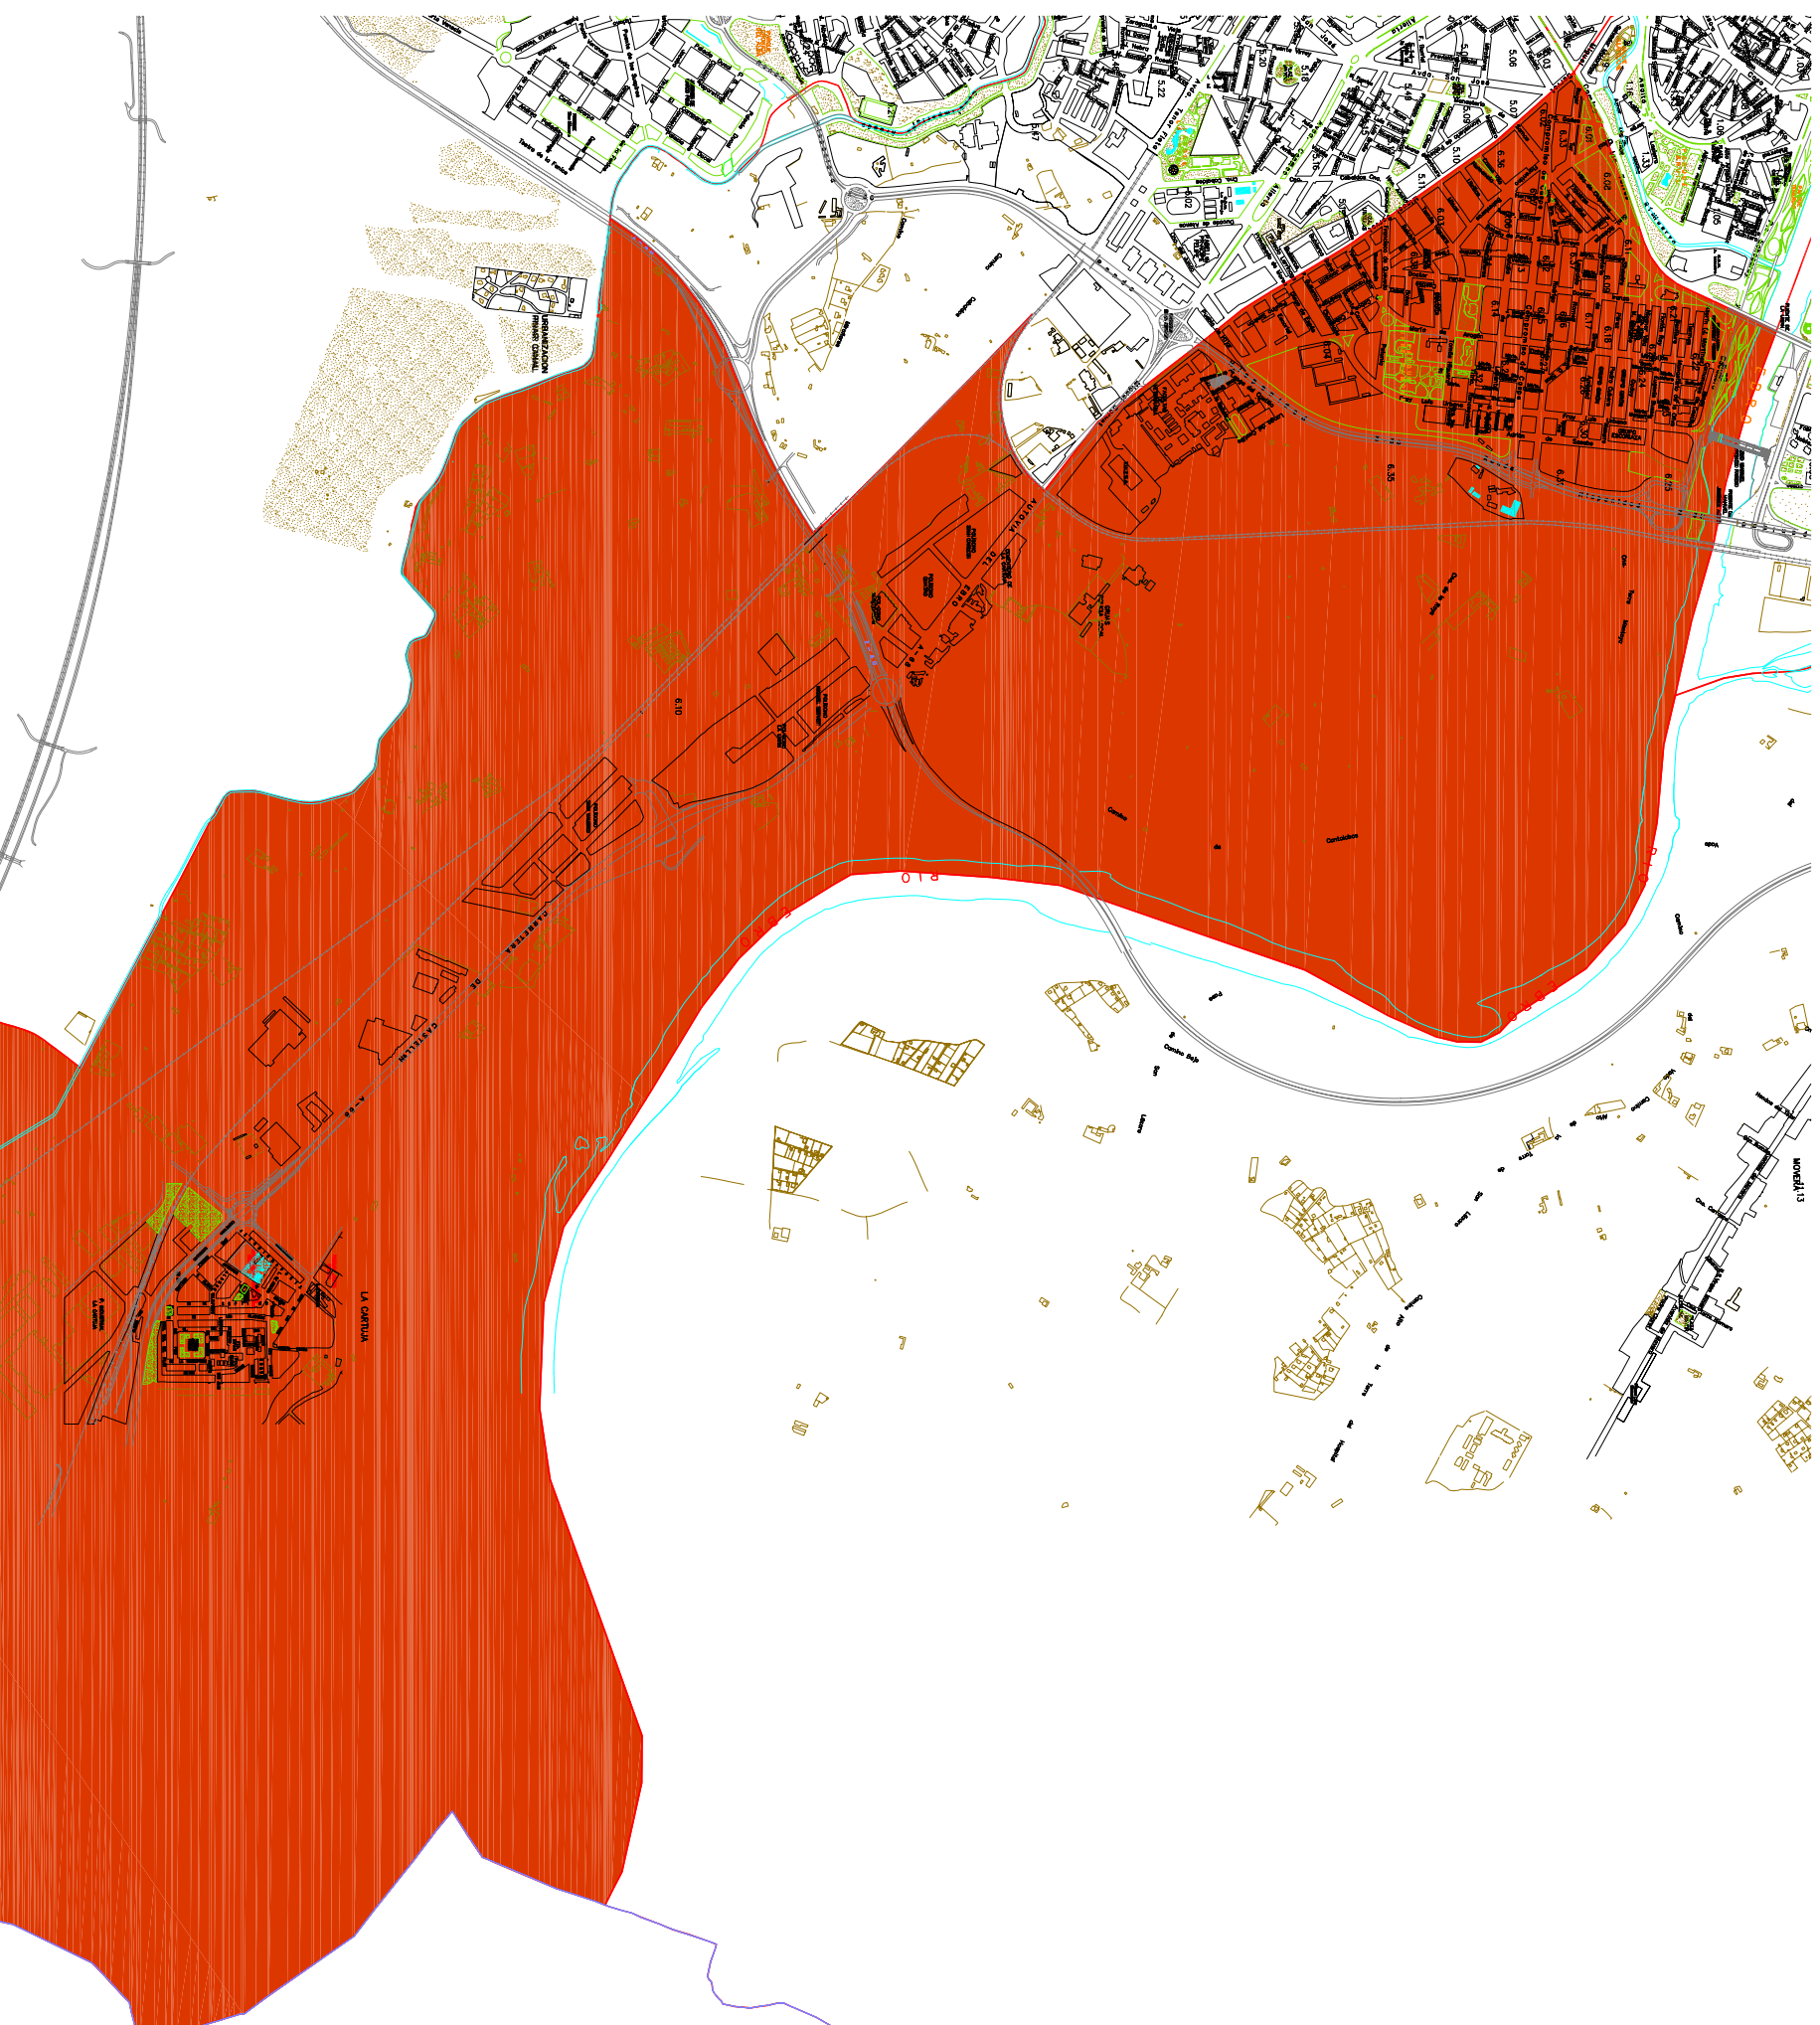

Plan de Equipamientos Comerciales de Zaragoza

Revisión. Año 2009

 Perímetro Área Comercial.

 Zuc-12

En el plano solo aparece delimitado la zona del casco urbano de la ciudad.
Cartografía digital del Ayuntamiento de Zaragoza.

A.6.2
Area Comercial 6.
Las Fuentes.
Demarcación de Zucs.