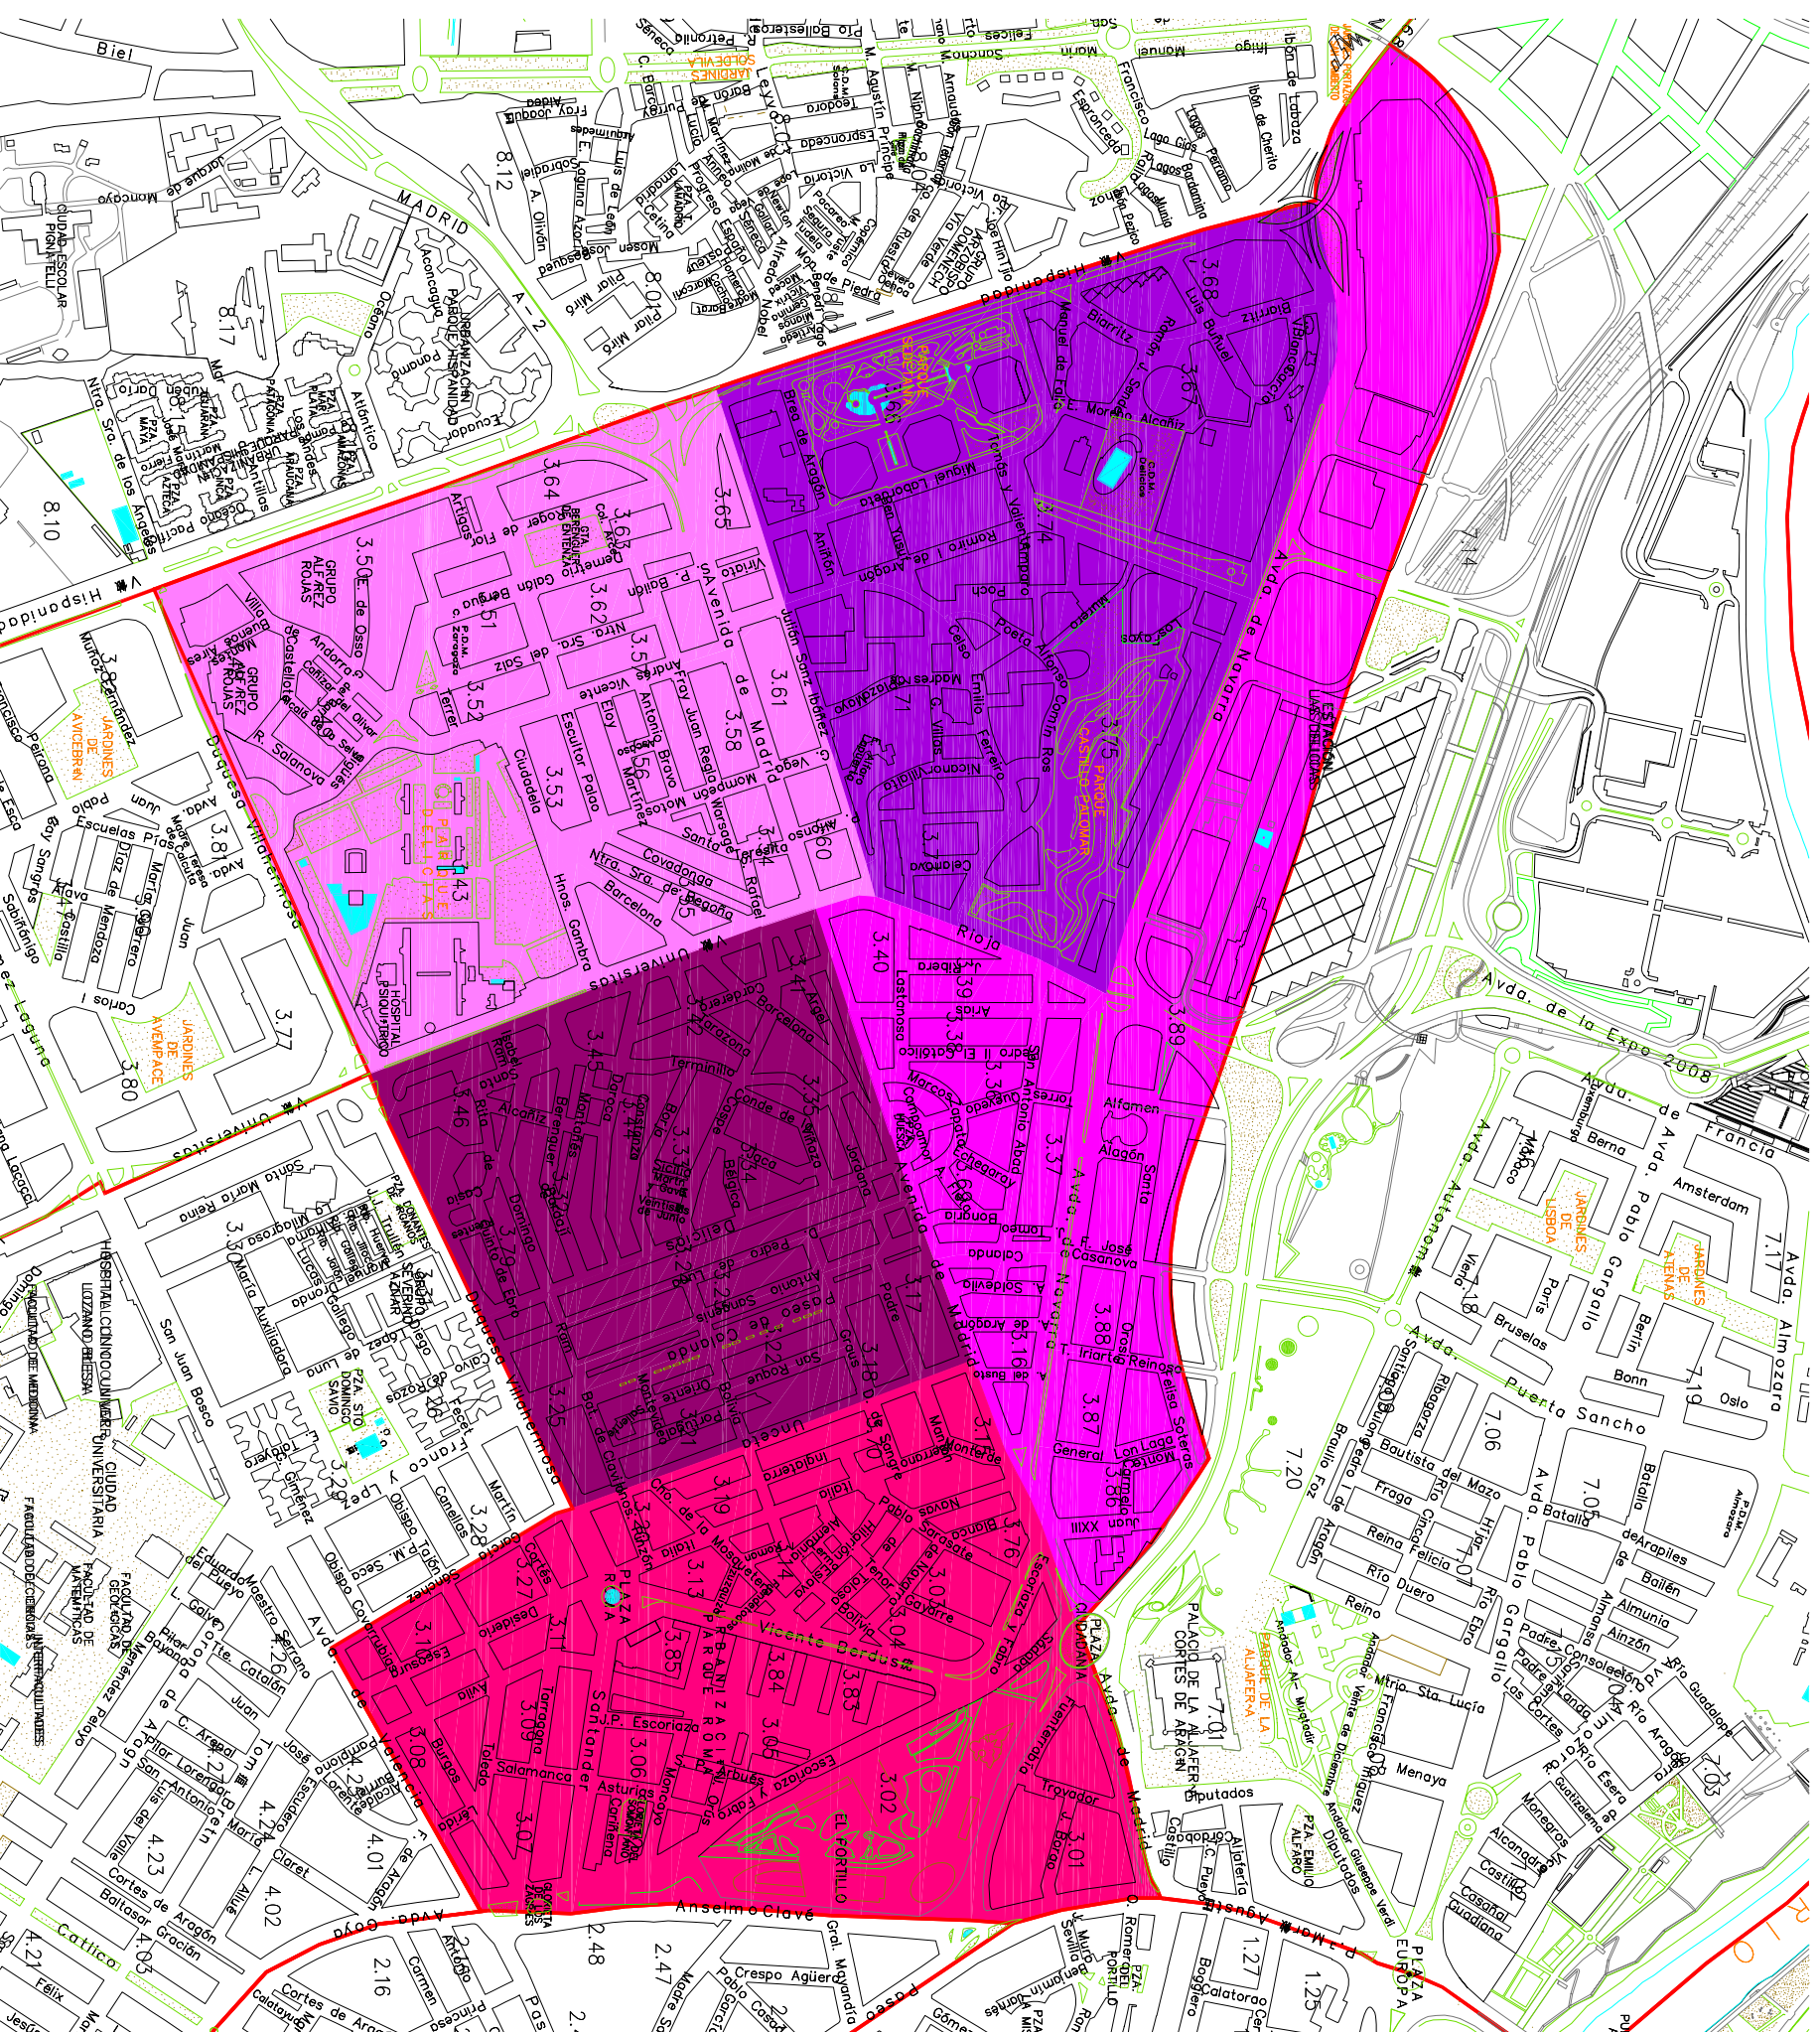

Plan de Equipamientos Comerciales de Zaragoza

Revisión. Año 2009

 Perímetro Área Comercial.

	Zuc-13
	Zuc-14
	Zuc-16
	Zuc-17
	Zuc-18

Cartografía digital del Ayuntamiento de Zaragoza.

A.3.2
Area Comercial 3.
Avda. Madrid-Delicias.
Demarcación de Zucs.