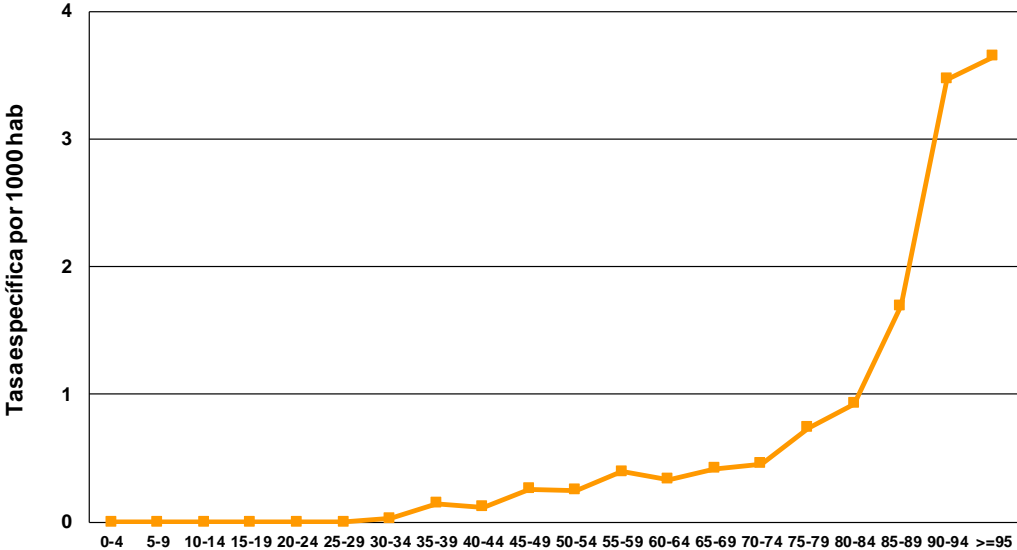

Tasa bruta. Mujeres Aragón: 0,3 por 1000 hab  
Tasa ajustada. Mujeres Aragón: 0,3 por 1000 hab

Las tasas específicas por grupos de edad son más elevadas en los grupos de mayor edad. La tasa más elevada se sitúa en el grupo de edad de 95 y más años (3,6 por mil hab) (Figura 2).

Figura 2. Tasas específicas por edad y sexo.

Figura 3. REMs por ZBS. Mujeres. Aragón y Zaragoza capital

Tabla 1. ZBS con defecto de riesgo. Mujeres

ZONA BÁSICA DE SALUD
Fraga
Alcañiz
Caspe
Binéfar
Maella
Monzón Urbana
Albalate de Cinca
Hijar
Mequinenza
Bujaraloz
Sástago
Calaceite
Valderrobres
Sariñena
Andorra
Monzón Rural
Muniesa
Alcorisa
Calanda
Tamarite de Litera

Tabla 2. ZBS con exceso de riesgo. Mujeres

ZONA BÁSICA DE SALUD
Zaragoza Capital (San Pablo-Sta Lucía)
Zaragoza Capital (Hernán Cortés)
Zaragoza Capital (Almozara)
Zaragoza Capital (Actur Oeste)
Utebo
Zaragoza Capital (Bombarda)
Zaragoza Capital (Delicias Norte)