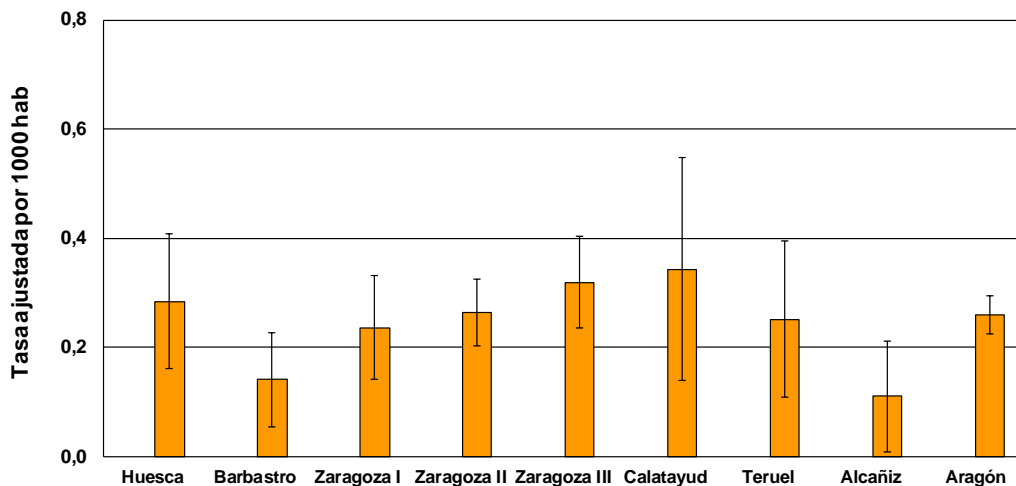

INFORME MORTALIDAD POR CÁNCER DE MAMA EN MUJERES. ARAGÓN 2017

METODOLOGÍA

Se seleccionaron, a partir del Registro de Mortalidad, las defunciones por cáncer de mama en mujeres registradas en Aragón durante el año 2017. Se asignaron el Sector y la Zona Básica de Salud (ZBS) a la que corresponde la residencia de cada defunción según el Padrón de habitantes, de acuerdo al mapa sanitario de 2015.

Se calcularon las tasas bruta y ajustada a la nueva población europea con su IC al 95% y se representó ésta última (Figura 1). Se calcularon y representaron las tasas específicas por grupo de edad (Figura 2).

Asimismo se calcularon las Razones Estandarizadas de Mortalidad (REM) para cada ZBS y se suavizaron mediante el modelo de Besag, York y Mollié, Para el cálculo de esperados se utilizaron las tasas de mortalidad de Aragón por cáncer de mama por grupos quinquenales de edad. Se representó cartográficamente la REM suavizada (REMs) (Figura 3) y se detallaron las ZBS con exceso o defecto de riesgo. (Tablas 1 y 2).

RESULTADOS.

Las tasas son semejantes en todos los sectores. Solo el sector de Alcañiz tiene tasas más bajas, estadísticamente significativas, que el total de Aragón (figura 1).

Figura 1. Tasa ajustada por sector sanitario.

Tasa bruta. Mujeres Aragón: 0,3 por 1000 hab
Tasa ajustada. Mujeres Aragón: 0,3 por 1000 hab