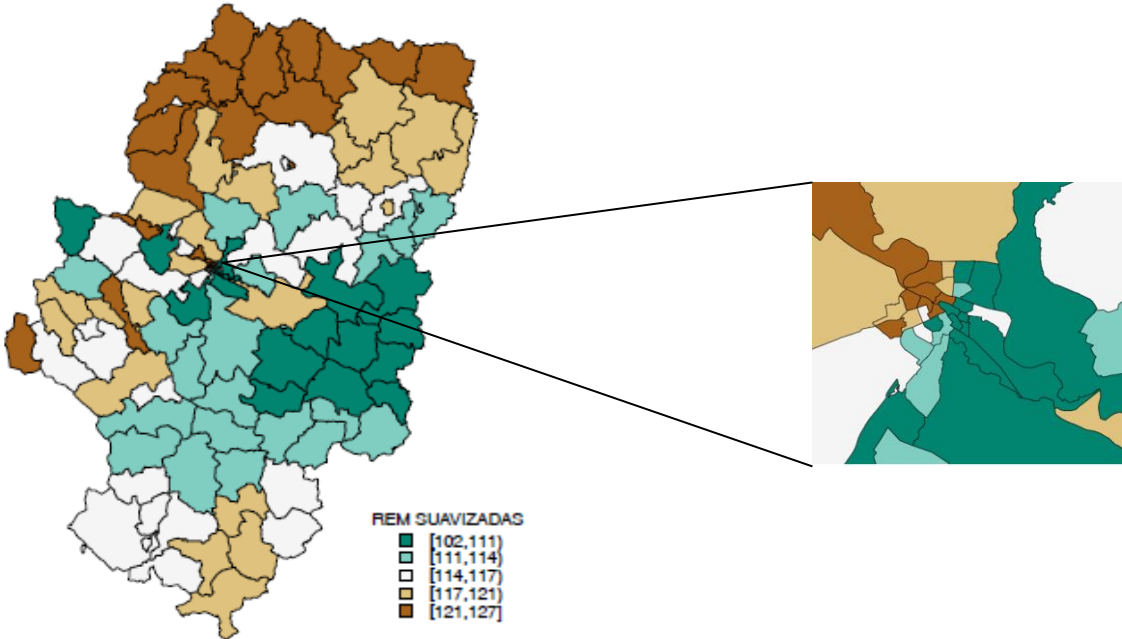

Tasa bruta. Mujeres Aragón: 0,3 por 1000 hab  
Tasa ajustada. Mujeres Aragón: 0,3 por 1000 hab

Las tasas específicas por grupos de edad son más elevadas en los grupos de mayor edad. La tasa más elevada se sitúa en el grupo de edad de 95 y más años (3,6 por mil hab) (Figura 2).

Figura 2. Tasas específicas por edad y sexo.

Figura 3. REMs por ZBS. Mujeres. Aragón y Zaragoza capital

Tabla 1. ZBS con defecto de riesgo. Mujeres

ZONA BÁSICA DE SALUD
Fraga
Alcañiz
Caspe
Binéfar
Maella
Monzón Urbana
Albalate de Cinca
Hijar
Mequinenza
Bujaraloz
Sástago
Calaceite
Valderrobres
Sariñena
Andorra
Monzón Rural
Muniesa
Alcorisa
Calanda
Tamarite de Litera

Tabla 2. ZBS con exceso de riesgo. Mujeres

ZONA BÁSICA DE SALUD
Zaragoza Capital (San Pablo-Sta Lucía)
Zaragoza Capital (Hernán Cortés)
Zaragoza Capital (Almozara)
Zaragoza Capital (Actur Oeste)
Utebo
Zaragoza Capital (Bombarda)
Zaragoza Capital (Delicias Norte)