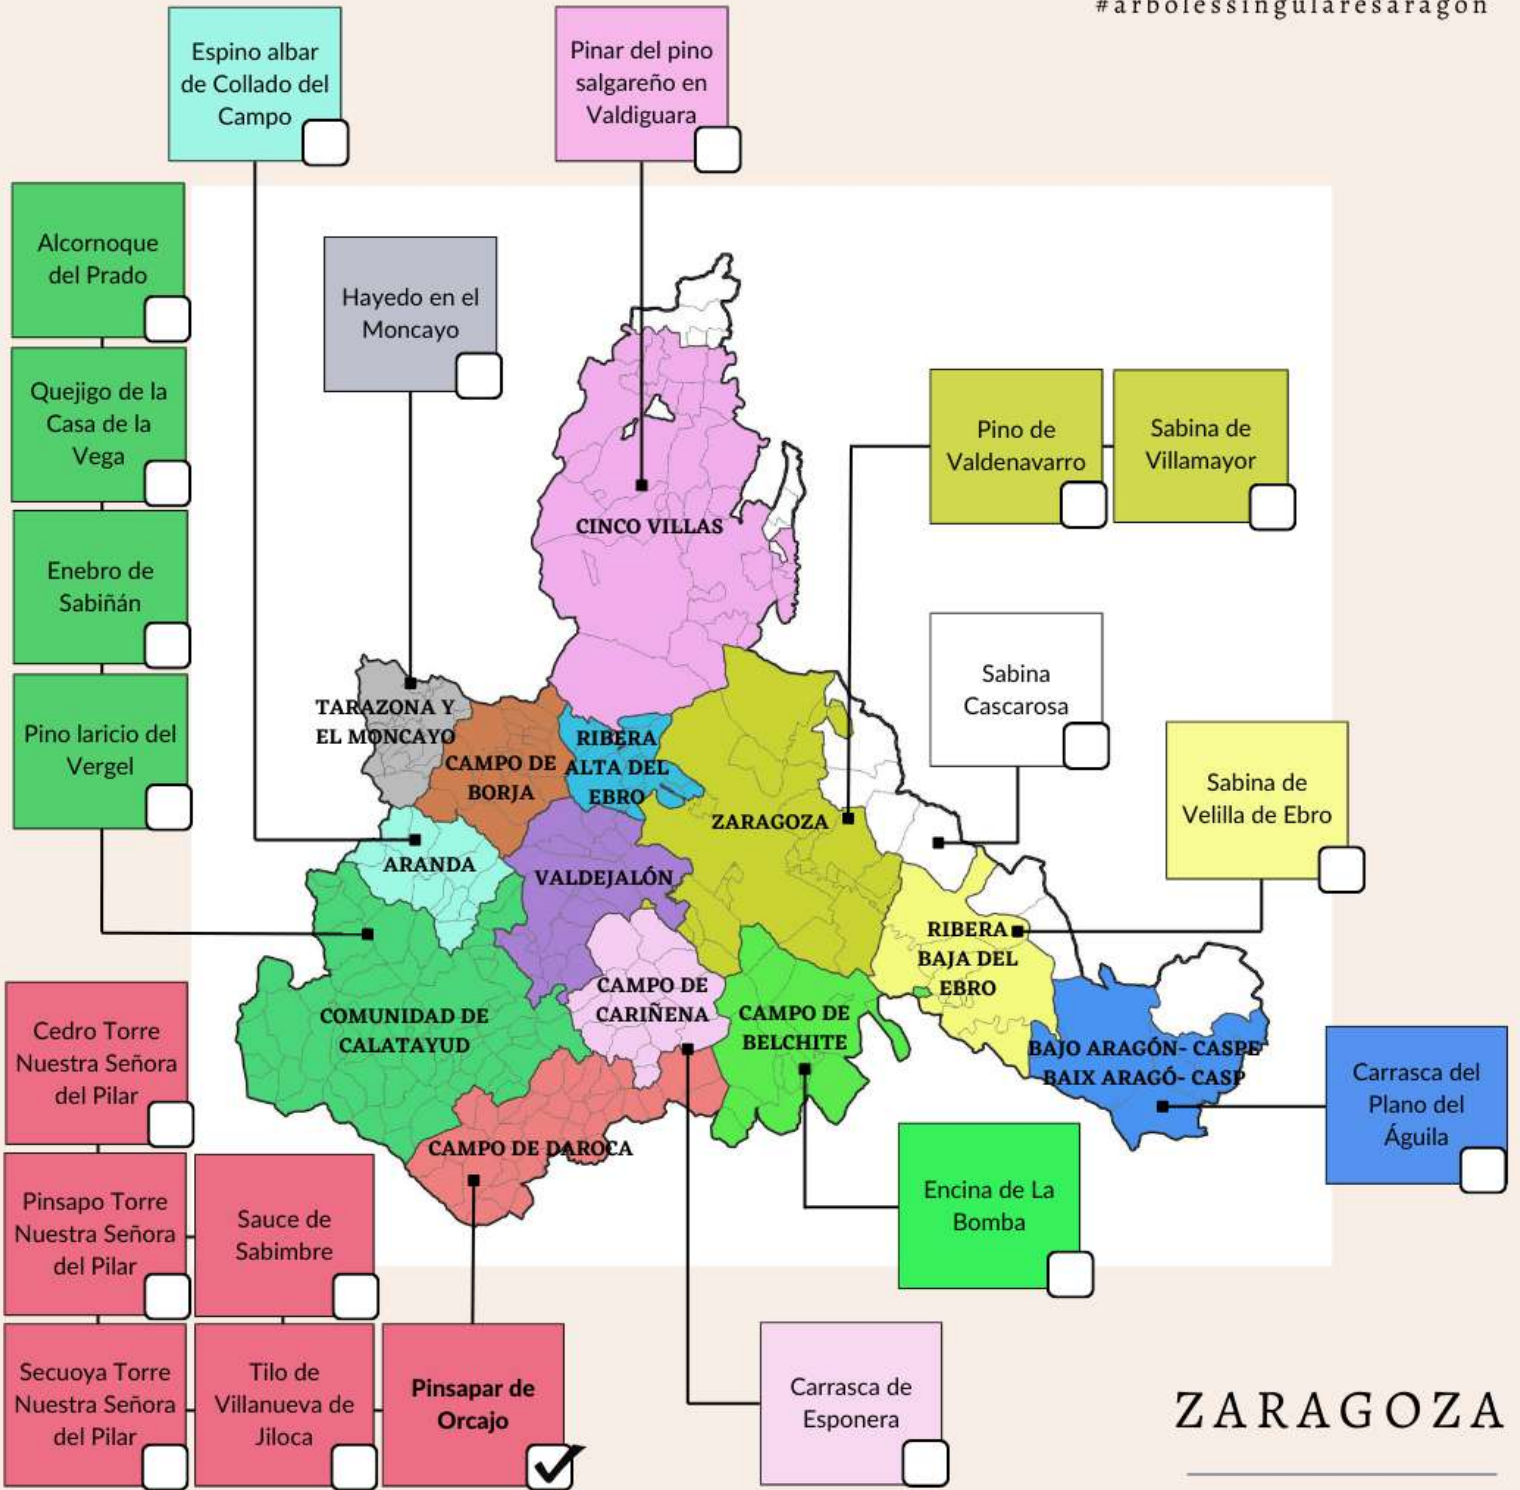

ARBOLEDA SINGULAR: **PINSAPAR DE ORCAJO**

Nombre común: **Pinsapar**

Especies arbóreas principales:

**Pino silvestre (*Pinus sylvestris*),
pinsapo (*Abies pinsapo*) y pino negral
(*Pinus pinaster*)**

Superficie: **3,65ha**

Propiedad: **Pública**

Término Municipal: **Orcajo**

Comarca: Campo de Daroca

Arboleda Catalogado: **BOA 04/07/2018**

#arbolessingularesaragon

ZARAGOZA