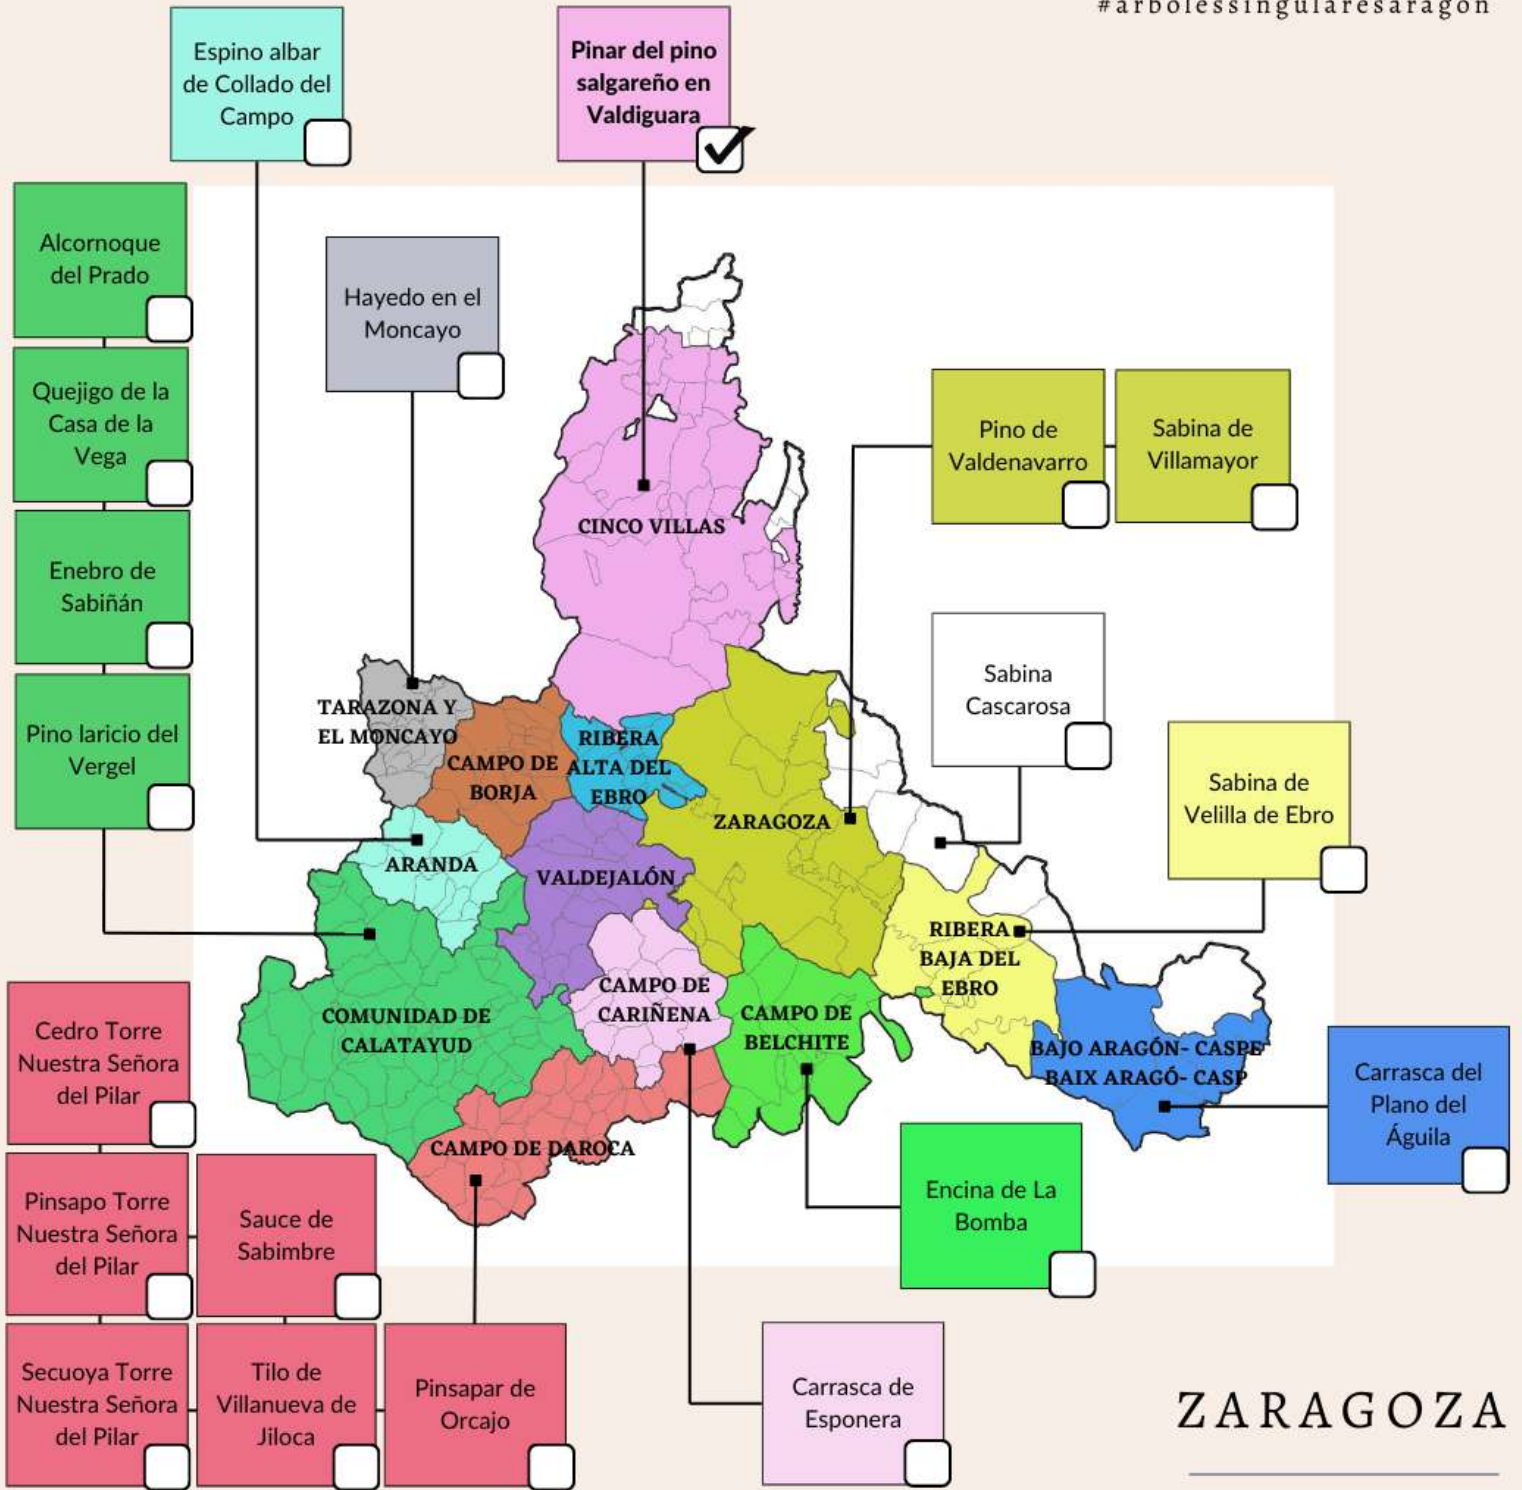

ARBOLEDA SINGULAR:  
**PINAR DEL PINO SALGAREÑO  
EN VALDIGUARA**

Nombre común: **Pinar**

Especies arbóreas principales:

**Pino salgareño (*Pinus nigra*  
subsp. *salzmannii*), y pino silvestre  
(*Pinus sylvestris*)**

Superficie: **15,70ha**

Propiedad: **Pública**

Término Municipal: **Luesia**

Comarca: Cinco Villas

Arboleda Catalogado: **BOA 11/01/2018**

#arbolessingularesaragon

ZARAGOZA