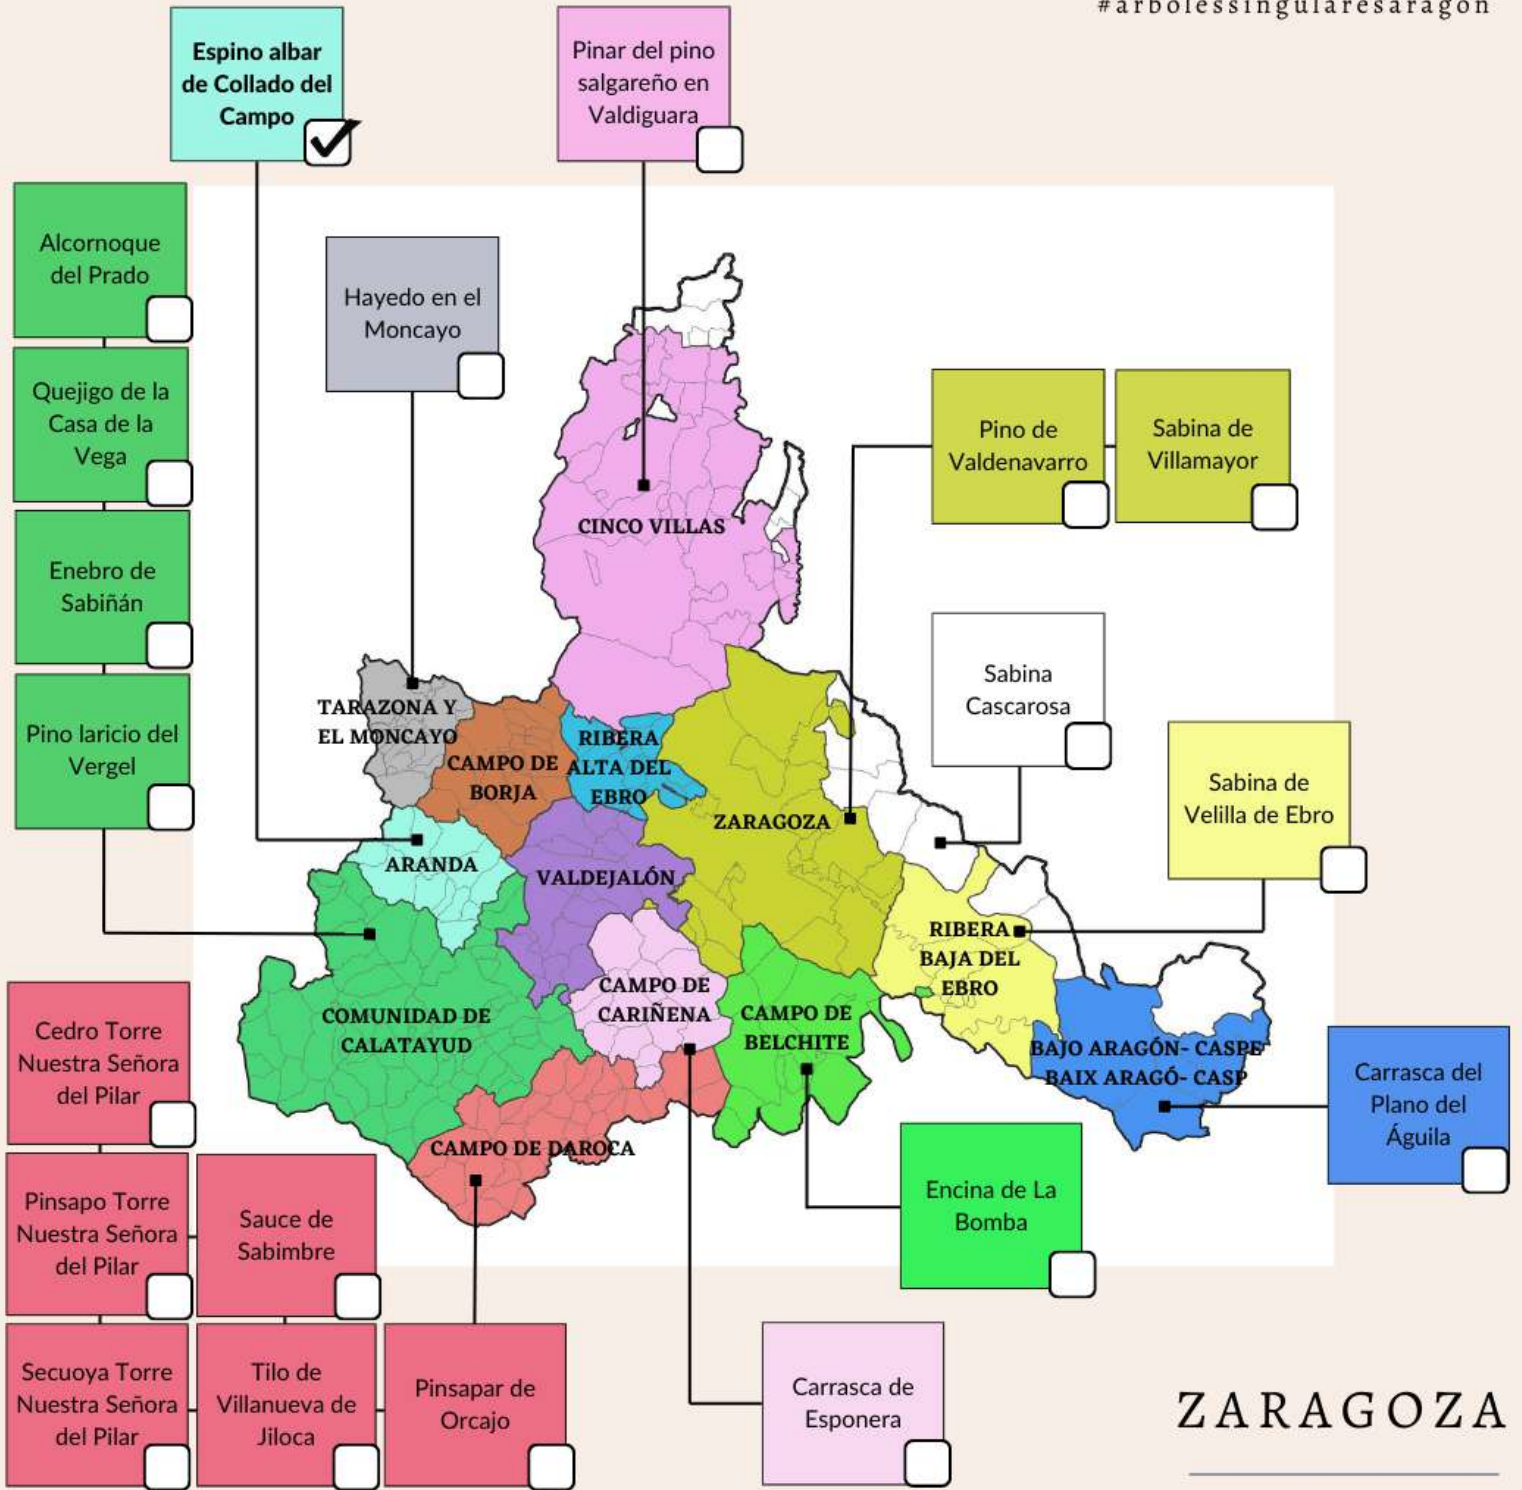

ÁRBOL SINGULAR:
ESPINO ALBAR DE
COLLADO DEL CAMPO

Nombre común: **Espino albar**

Nombre científico: *Crataegus monogyna*

Perímetro en base: **1,95m**

Altura: **4,5m**

Diámetro de copa: **4,5m**

Edad: **150 años** (estimada)

Propiedad: **Privada**

Término Municipal: **Calcena**

Comarca: Comunidad de Calatayud

Árbol Catalogado: **BOA 18/08/2021**

ZARAGOZA