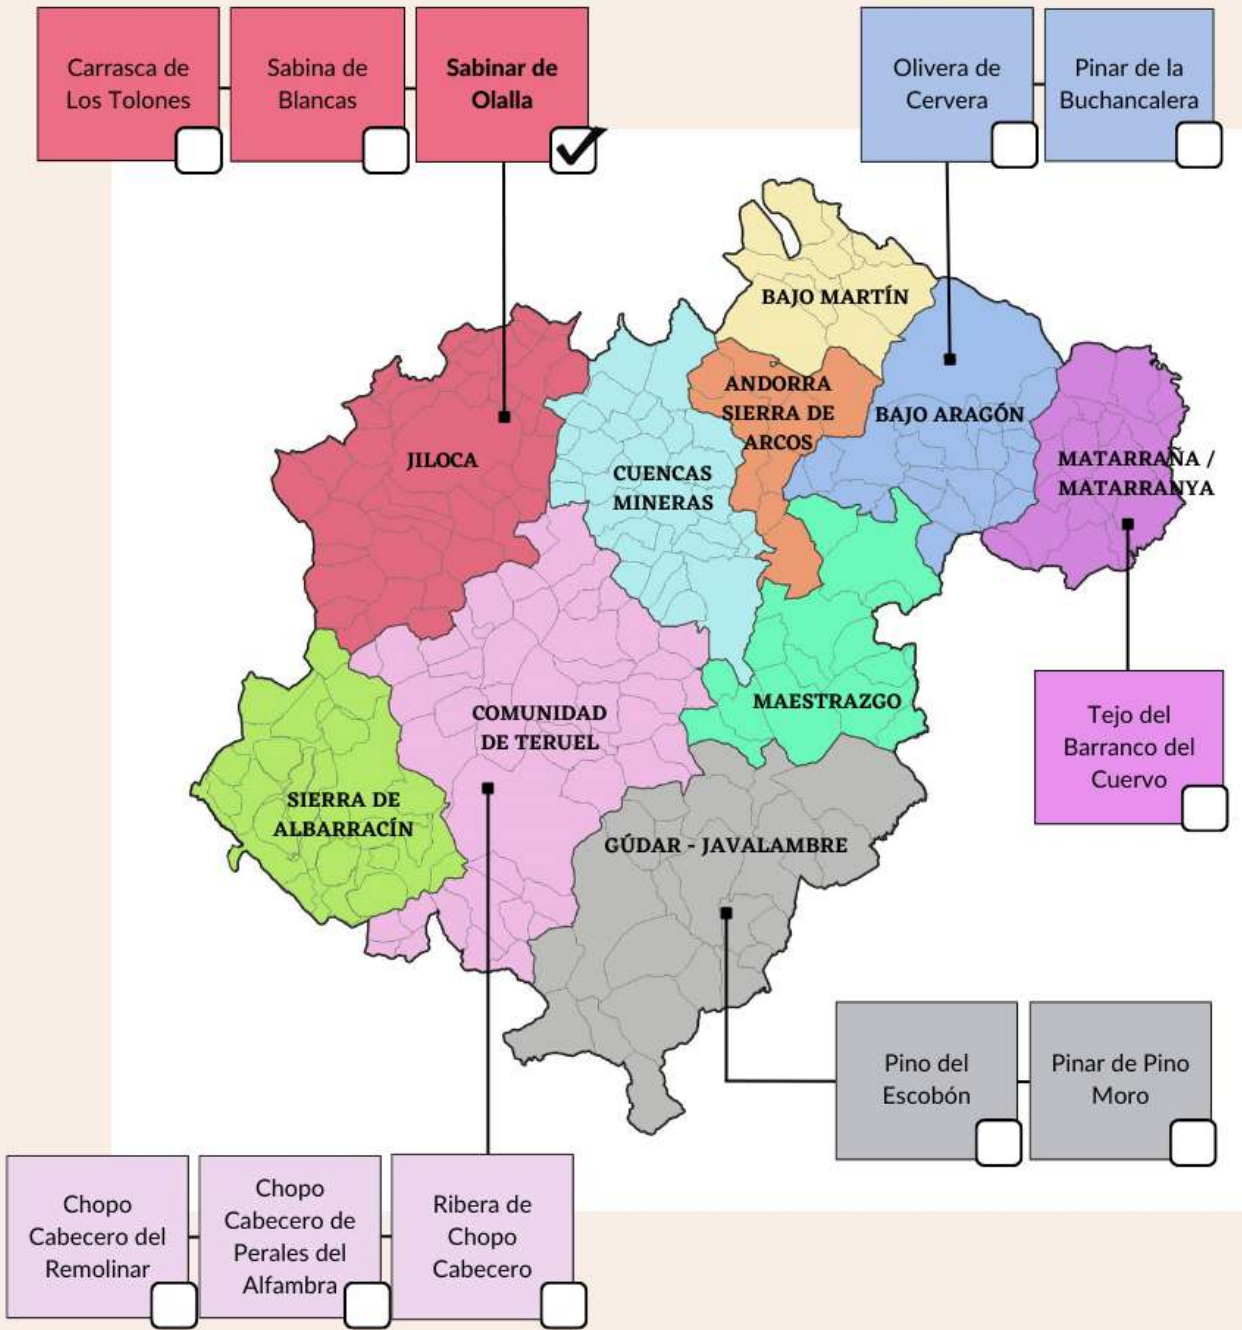

ARBOLEDA SINGULAR: **SABINAR DE OLALLA**

Nombre común: **Sabinar**

Especies arbóreas principales:

**Sabina albar (*Juniperus thurifera*)
y encina (*Quercus ilex*)**

Superficie: **64,43ha**

Propiedad: **Privada**

Término Municipal: **Calamocho**

Comarca: Jiloca

Arboleda Catalogado: **BOA 15/04/2019**

TERUEL