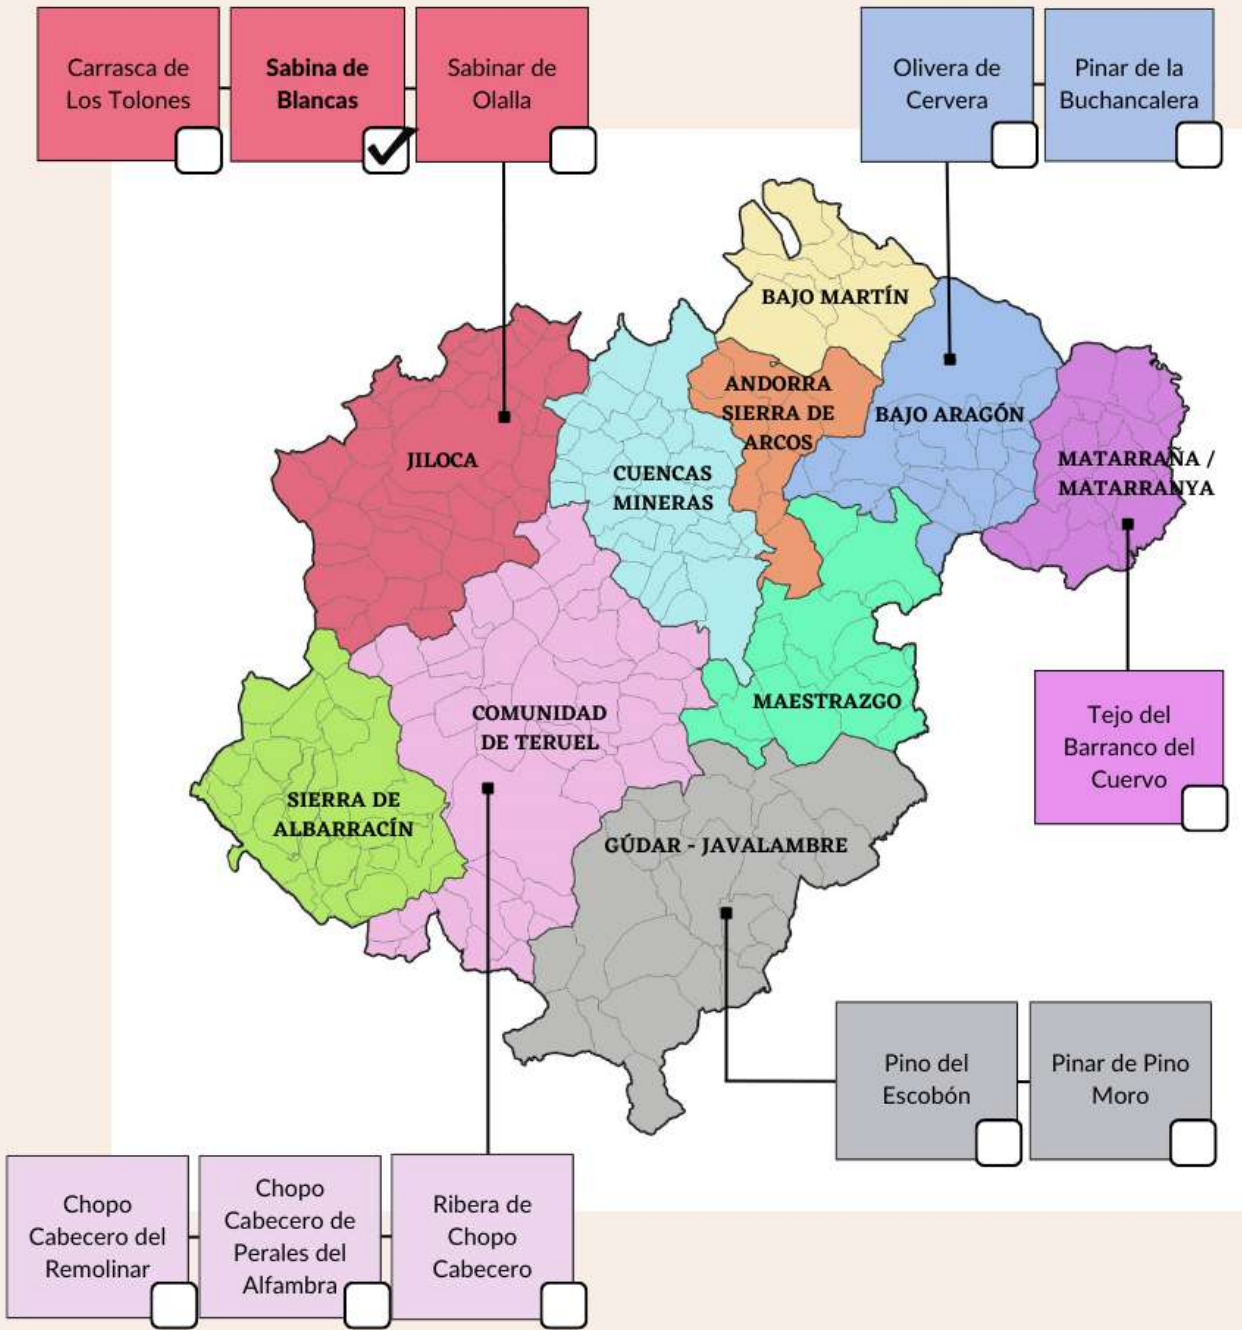

ÁRBOL SINGULAR: **SABINA DE BLANCAS**

Nombre común: **Sabina albar**
Nombre científico: *Juniperus thurifera*
Perímetro en base: **3,30m**
Altura: **8m**
Diámetro de copa: **12,5m**
Edad: **1000-1500 años** (estimada)
Propiedad: **Pública**
Término Municipal: **Blancas**
Comarca: Jiloca
Árbol Catalogado: **BOA 10/08/2015**

TERUEL