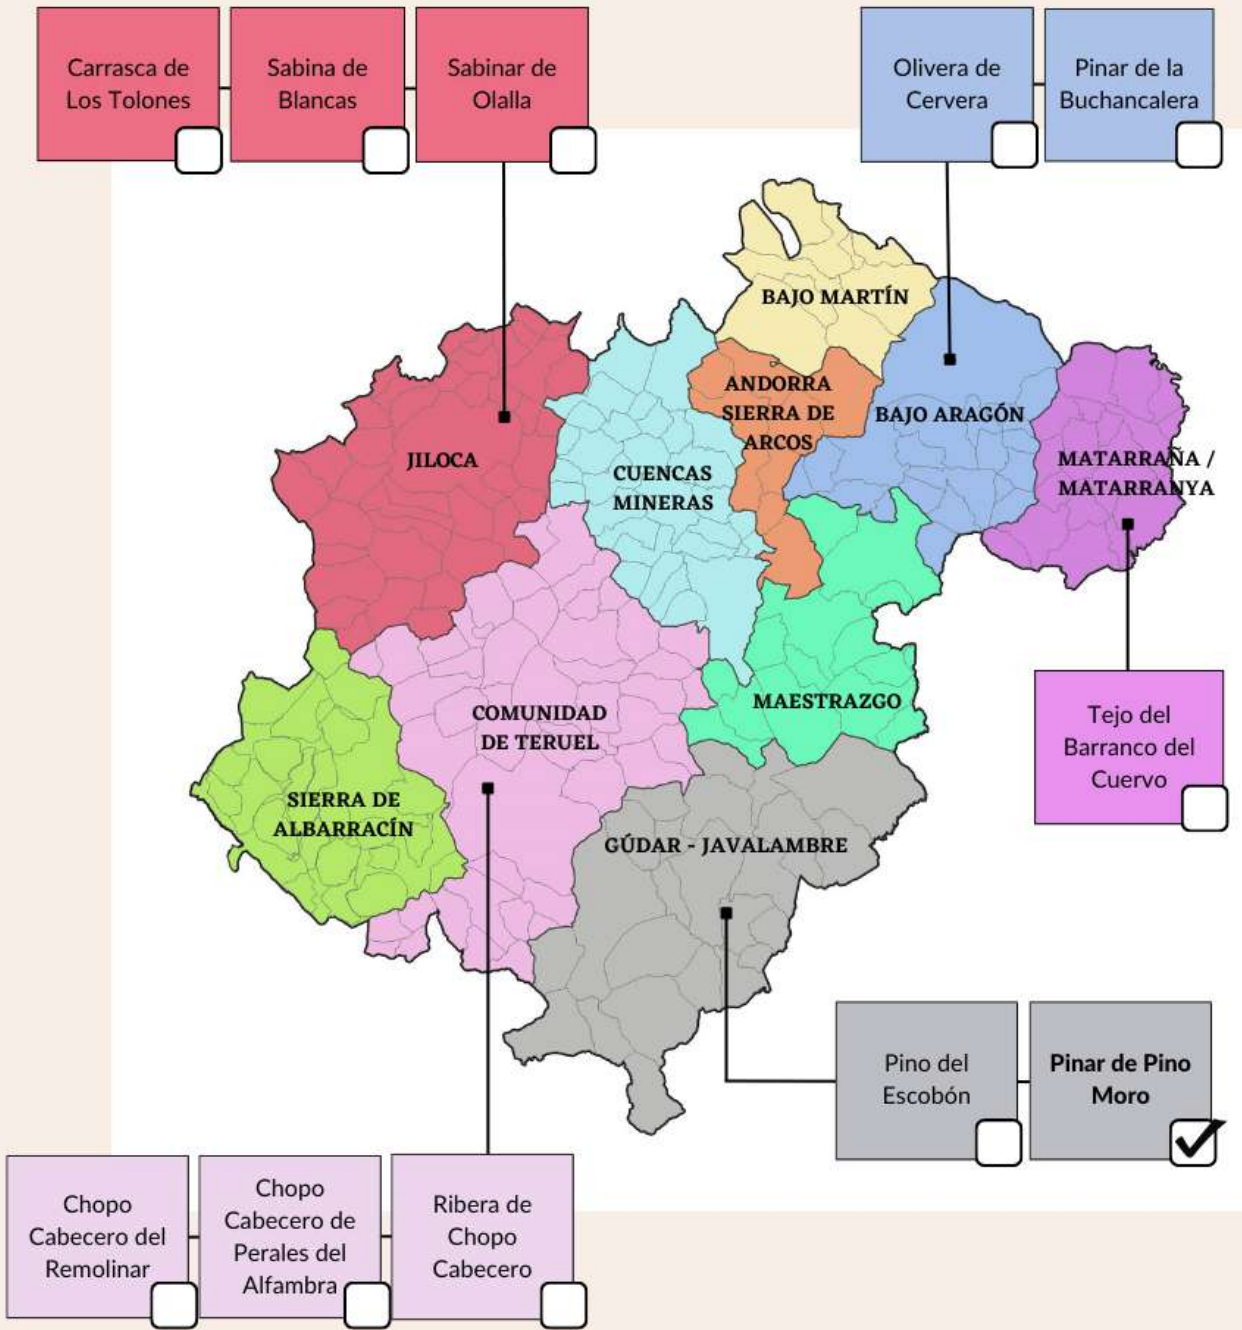

ARBOLEDA SINGULAR: **PINAR DE PINO MORO**

Nombre común: **Pinar**

Especies arbóreas principales:
**Pino negro (*Pinus uncinata*)
y pino silvestre (*Pinus sylvestris*)**

Superficie: **46,20ha**

Propiedad: **Pública**

Término Municipal: **Valdelinares**

Comarca: Gúdar-Javalambre

Arboleda Catalogado: **BOA 21/11/2017**

TERUEL