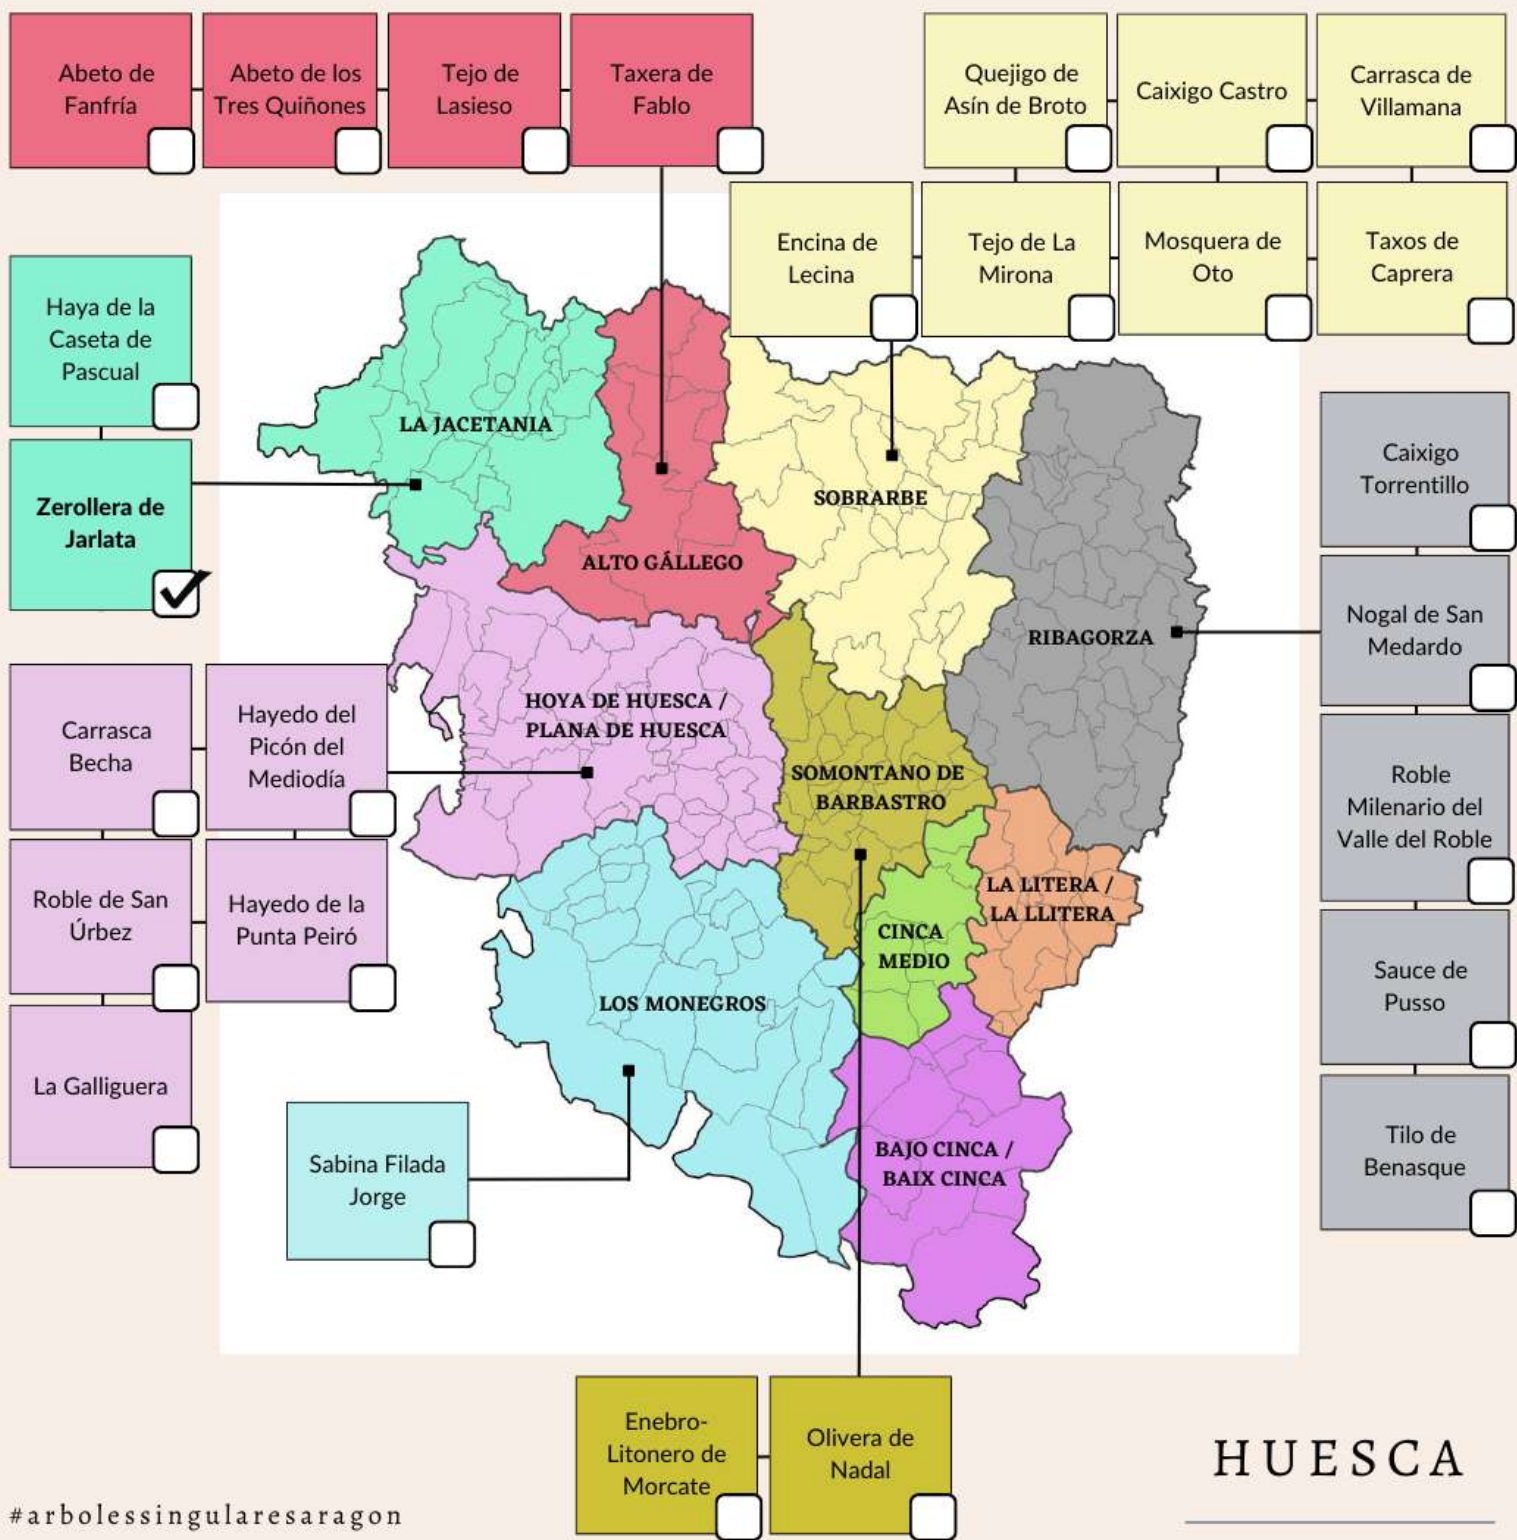

ÁRBOL SINGULAR:
**ZEROLLERA DE
JARLATA/XARLATA**

Nombre común: **Serbal común**
Nombre científico: *Sorbus domestica*
Perímetro en base: **3m**
Altura: **8m**
Diámetro de copa: **12m**
Edad: **>200 años** (estimada)
Propiedad: **Privada** (Casa Fraire)
Término Municipal: Jaca
Comarca: La Jacetania
Árbol Catalogado: **BOA 12/07/2022**

HUESCA

#arbolessingularesaragon