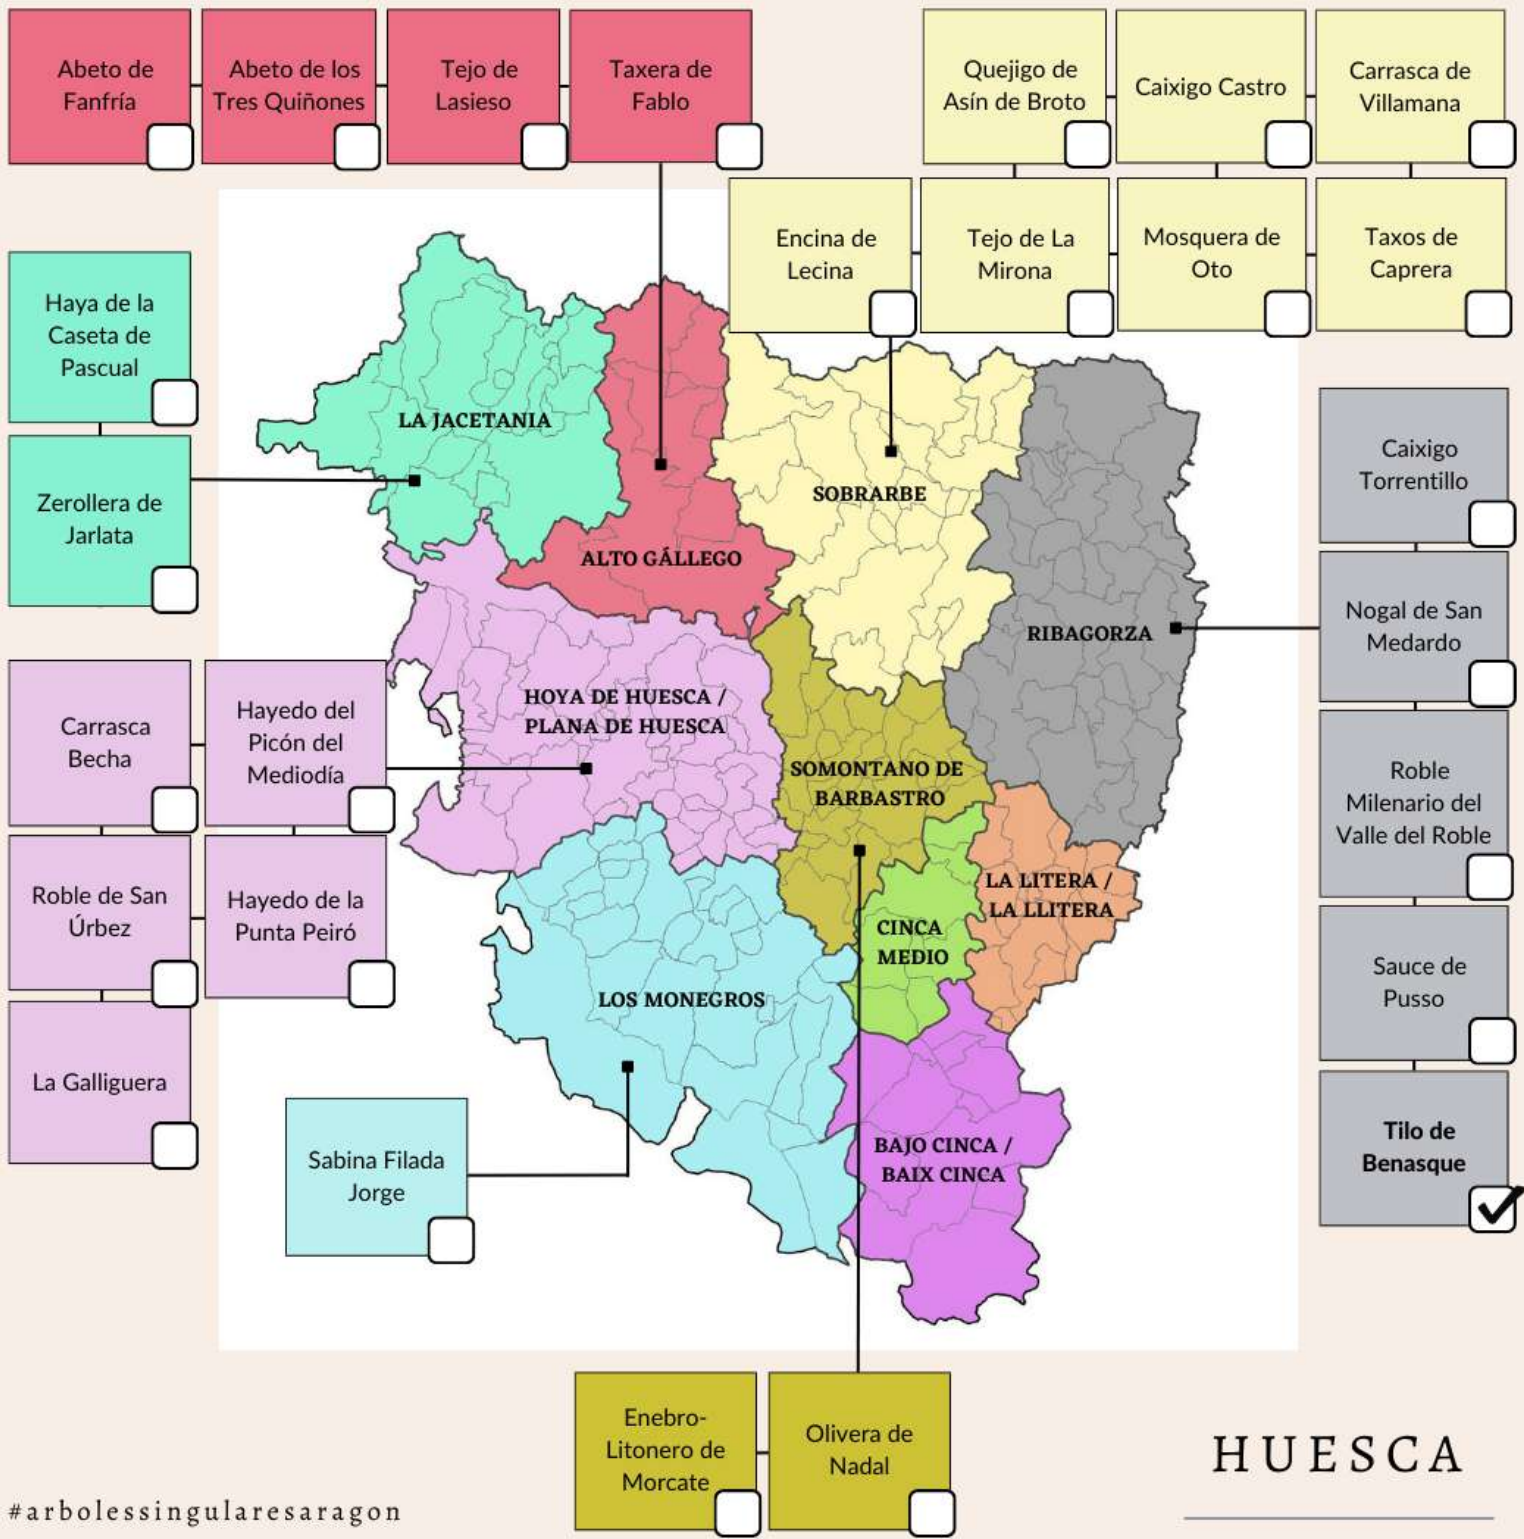

ÁRBOL SINGULAR: TILO DE BENASQUE

Nombre común: **Tilo común**

Nombre científico: *Tilia platyphyllos*

Perímetro en base: **2,64m**

Altura: **19m**

Diámetro de copa: **15,8m**

Edad: **Desconocida**

Propiedad: **Pública**

Término Municipal: **Benasque**

Comarca: Ribagorza

Árbol Catalogado: **BOA 10/08/2015**

#arbolessingularesaragon

HUESCA