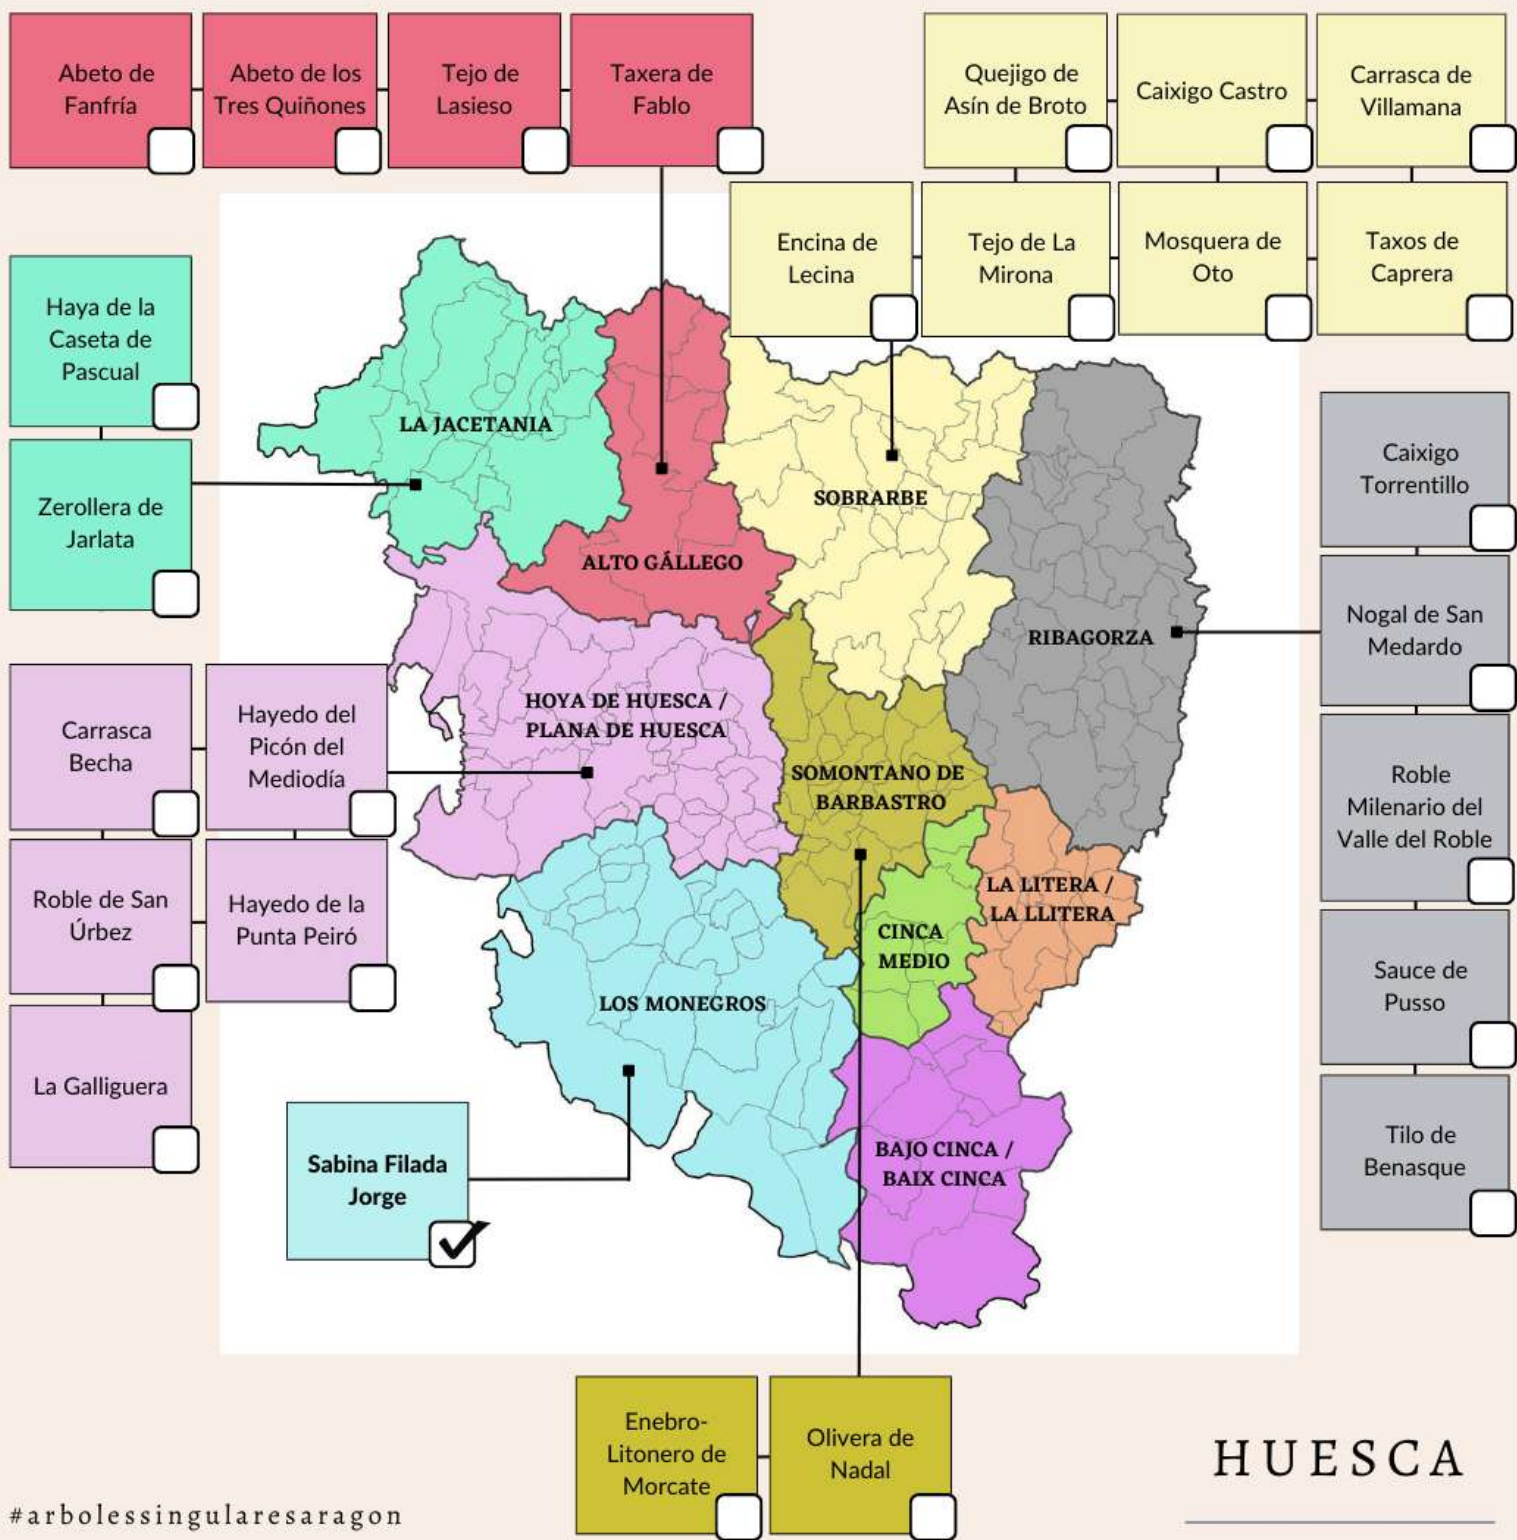

## ÁRBOL SINGULAR: **SABINA FILADA JORGE**

Nombre común: **Sabina albar**

Nombre científico: *Juniperus thurifera*

Perímetro en base: **4,27m**

Altura: **12m**

Diámetro de copa: **11,2m**

Edad: **>500 años** (estimada)

Propiedad: **Privada**

Término Municipal: **Alcubierre**

Comarca: Los Monegros

Árbol Catalogado: **BOA 26/11/2021**

#arbolessingularesaragon

HUESCA