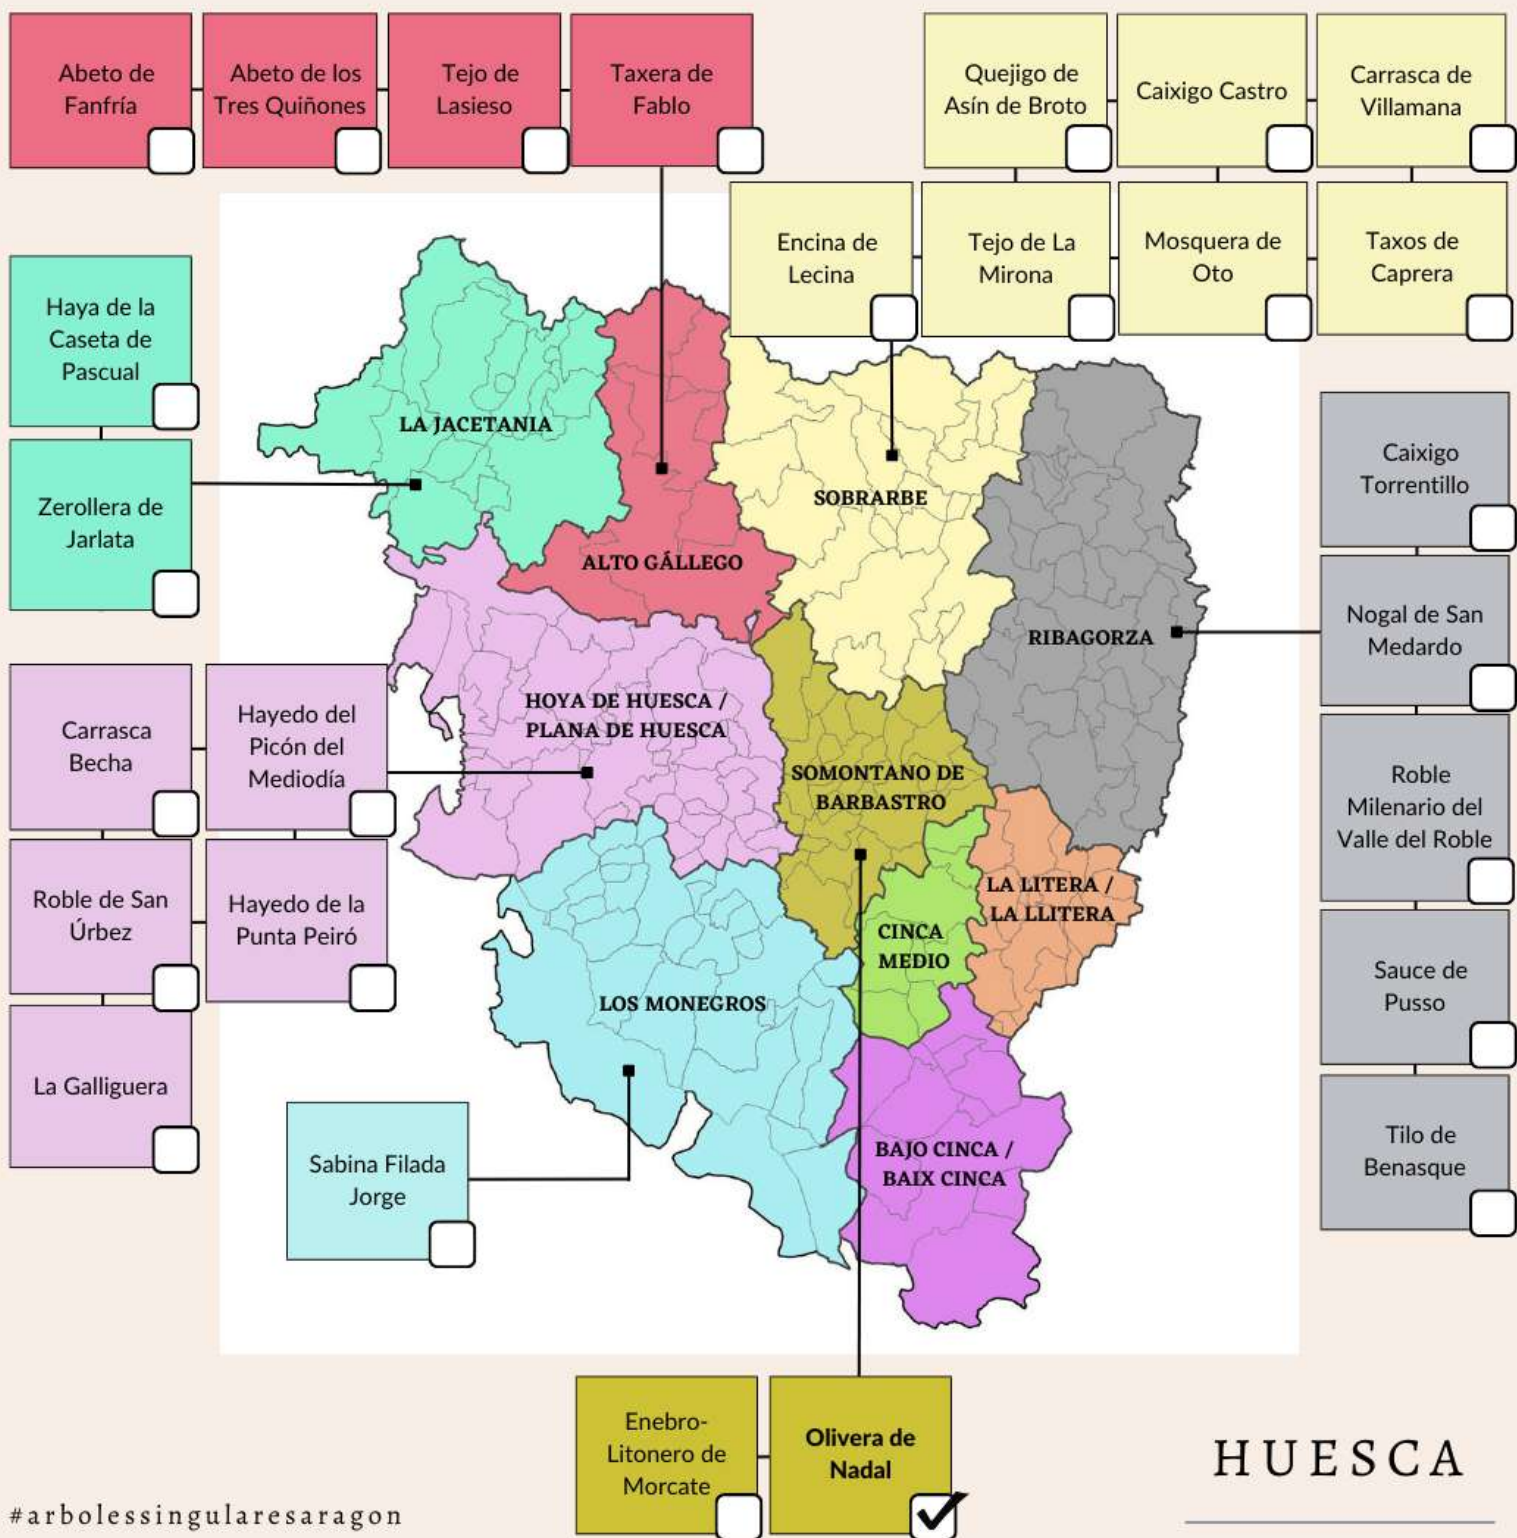

ÁRBOL SINGULAR: **OLIVERA DE NADAL**

Nombre común: **Olivo u olivera**

Nombre científico: *Olea europaea*

Perímetro en base: **12m**

Altura: **8m**

Diámetro de copa: **8m**

Edad: **>700 años** (estimada)

Propiedad: **Privada** (Casa Nadal)

Término Municipal: **Colungo**

Comarca: Somontano de Barbastro

Árbol Catalogado: **BOA 29/04/2022**

HUESCA