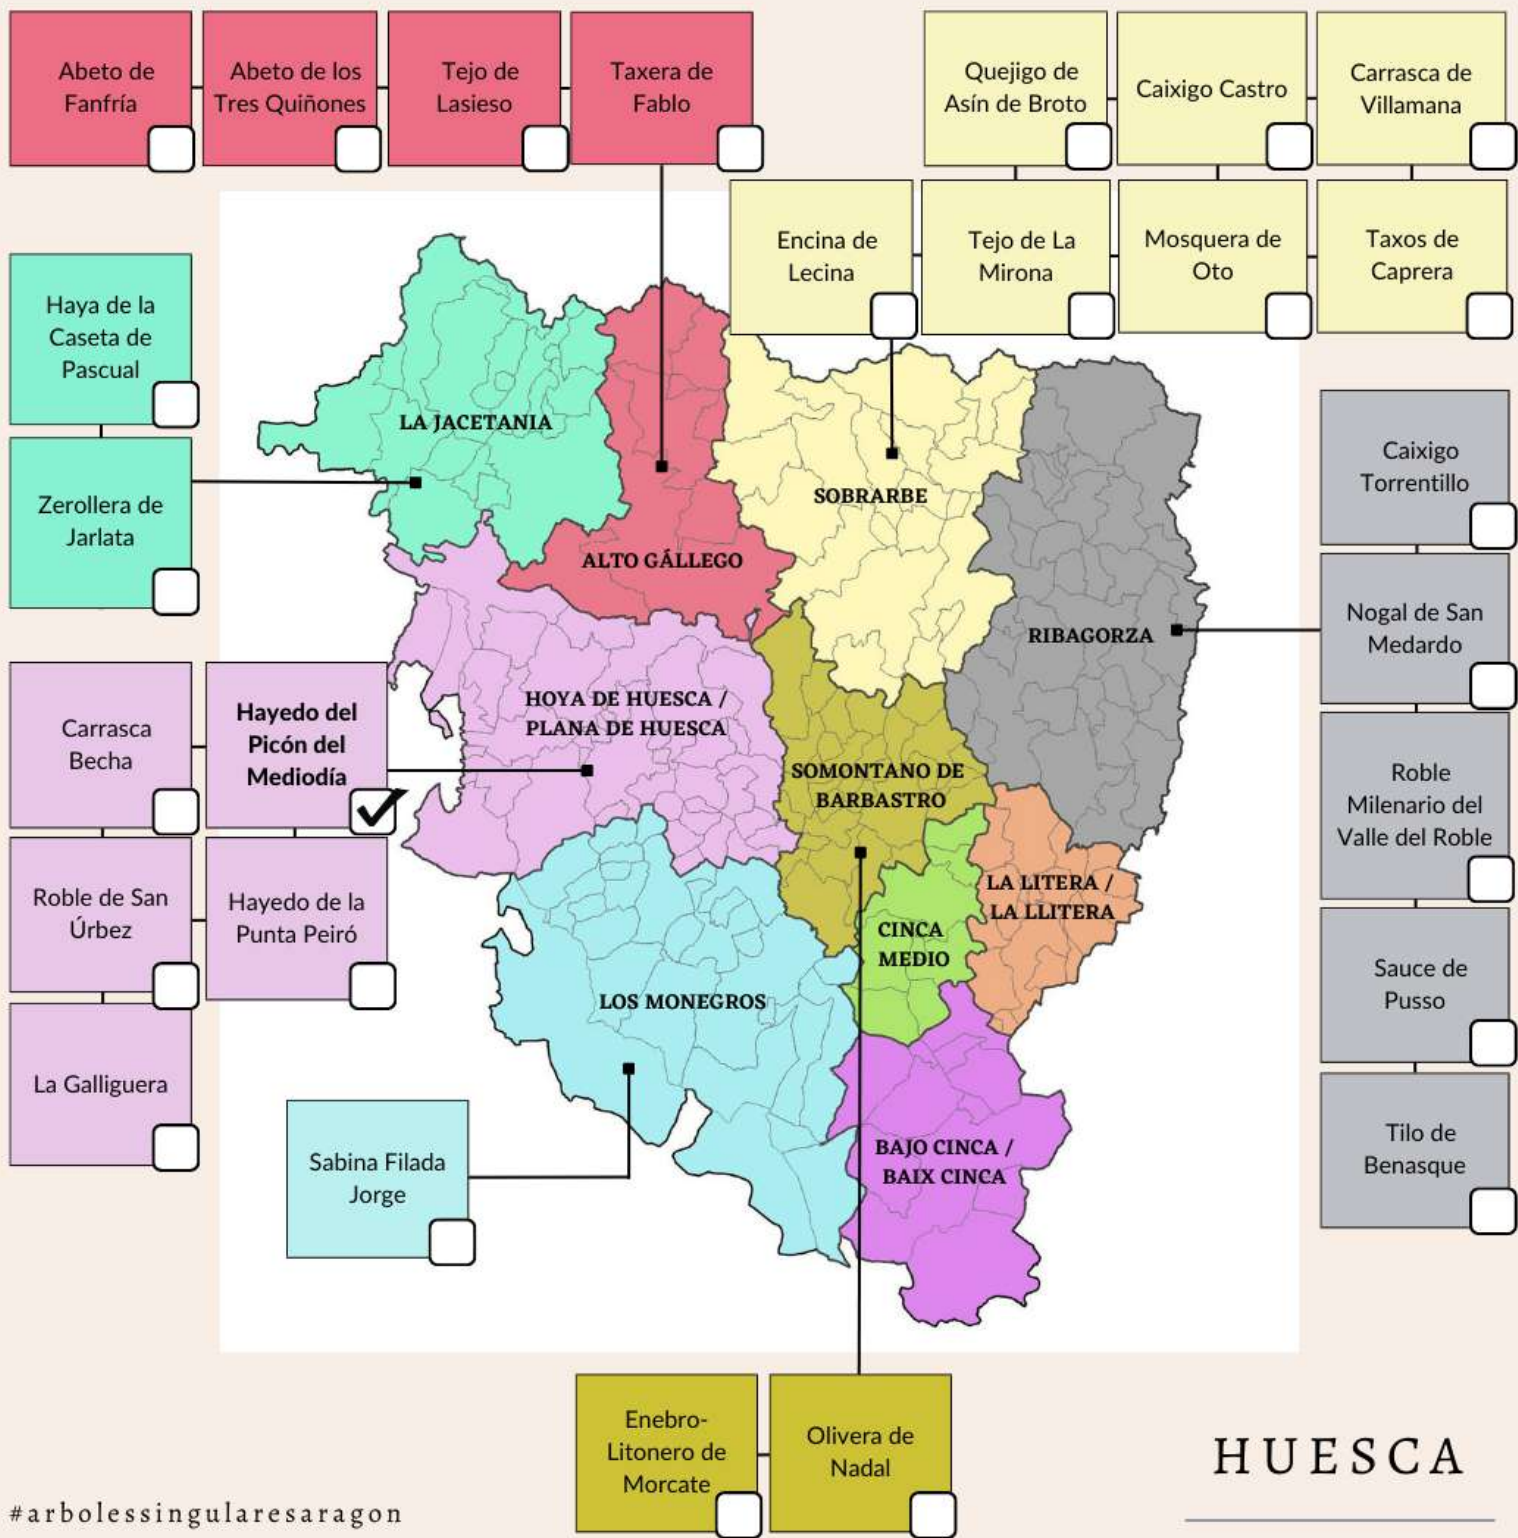

**ARBOLEDA SINGULAR:
HAYEDO DEL PICÓN DEL
MEDIODÍA**

Nombre común: **Hayedo**

Especies arbóreas principales:
Haya común (*Fagus sylvatica*)

Superficie: **18,83ha**

Propiedad: **Pública**

Término Municipal: **Loporzano**

Comarca: Hoya de Huesca

Arboleda Catalogado: **BOA 19/11/2021**

#arbolessingularesaragon

HUESCA